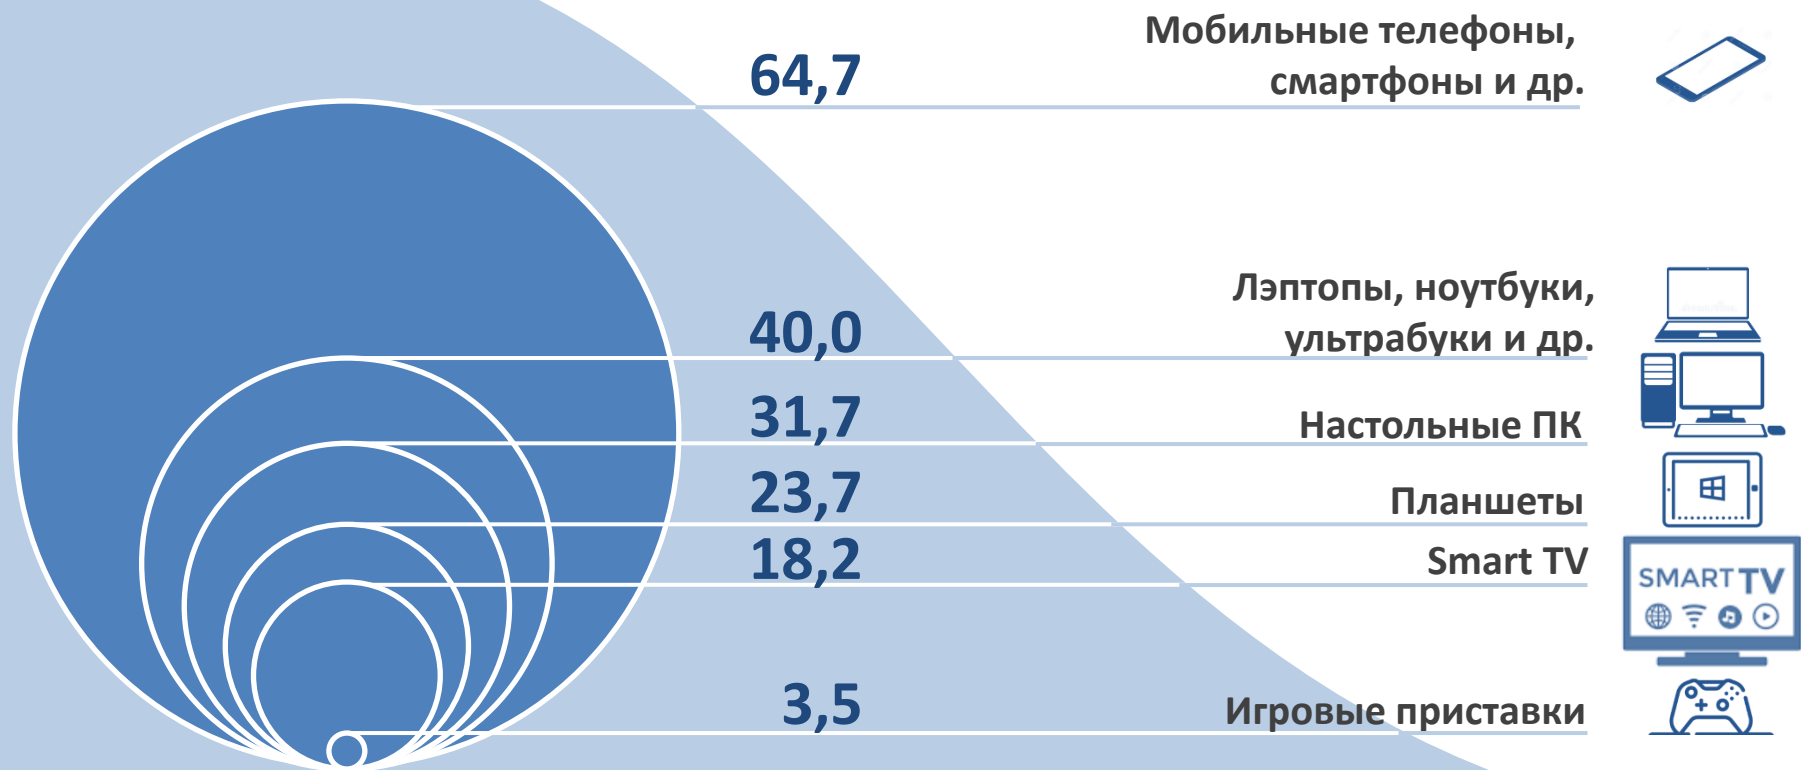

Всемирный день электросвязи и информационного общества

World Telecommunication and Information Society Day

РАСПРЕДЕЛЕНИЕ ДОМАШНИХ ХОЗЯЙСТВ ПО ВИДАМ УСТРОЙСТВ, ИСПОЛЬЗУЕМЫХ ДЛЯ ВЫХОДА В СЕТЬ ИНТЕРНЕТ

ЧЕЛЯБИНСКАЯ ОБЛАСТЬ | в процентах от общего
2019 год | числа домашних хозяйств