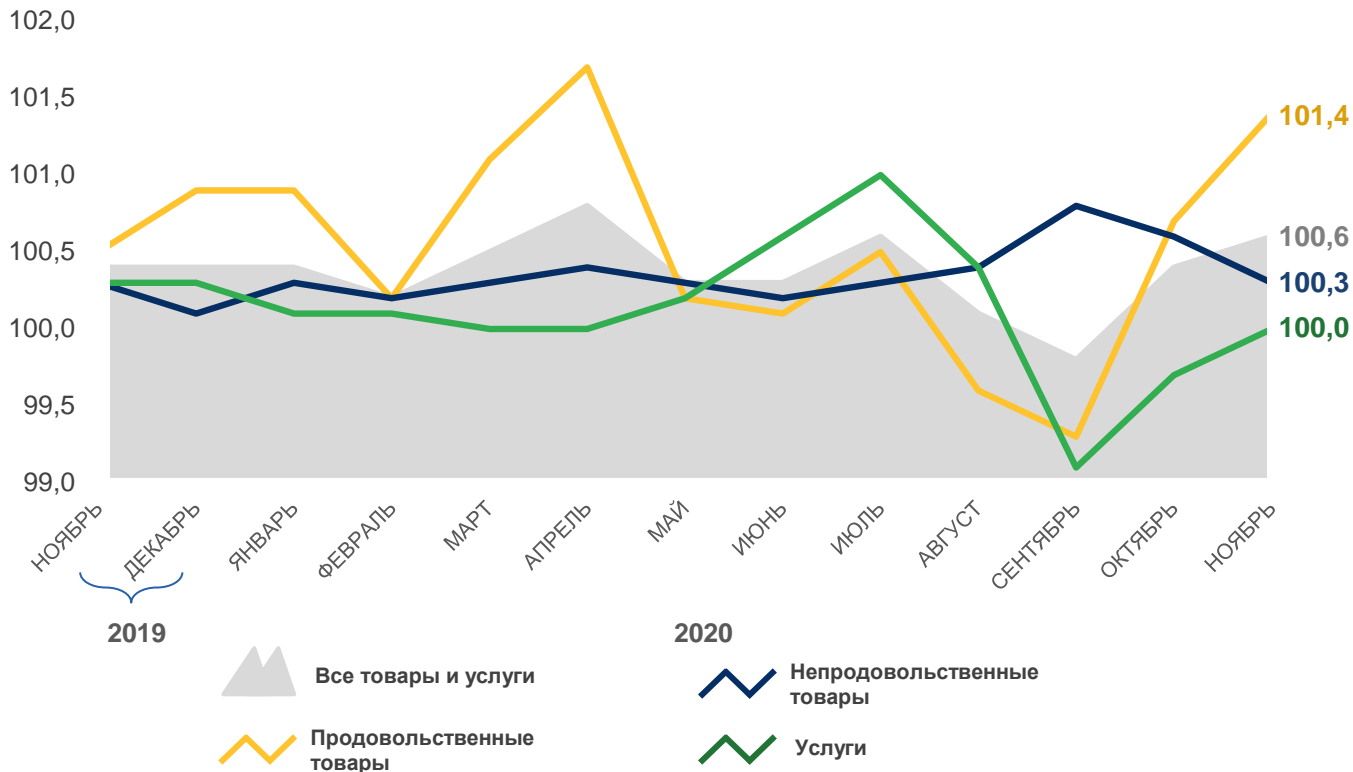

# ИНДЕКСЫ ПОТРЕБИТЕЛЬСКИХ ЦЕН В ЧЕЛЯБИНСКОЙ ОБЛАСТИ

в % к предыдущему месяцу

## ИНДЕКС ПОТРЕБИТЕЛЬСКИХ ЦЕН

ноябрь 2020 к декабрю 2019, %

ВСЕ ТОВАРЫ И УСЛУГИ

**103,8**

ПРОДОВОЛЬСТВЕННЫЕ  
ТОВАРЫ

**105,8**

НЕПРОДОВОЛЬСТВЕННЫЕ  
ТОВАРЫ

**104,1**