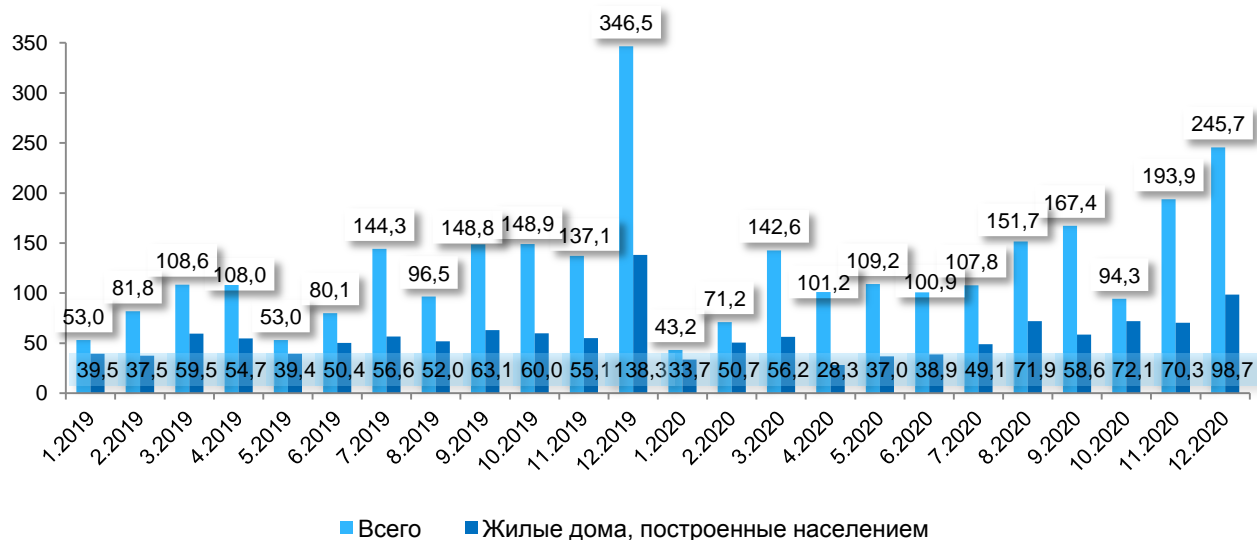

# ВВОД В ДЕЙСТВИЕ ЖИЛЫХ ДОМОВ В ЧЕЛЯБИНСКОЙ ОБЛАСТИ\*

тыс. кв. метров общей площади жилых помещений

**2020 ГОД**  
январь декабрь

**Всего введено**  
**1529,1\*\***

тыс. кв. метров  
**101,5%**  
к предыдущему году

**В том числе построено**  
**населением**  
**665,5\*\***

тыс. кв. метров  
**94,2%**  
к предыдущему году

\* С августа 2019 года в общем вводе жилых домов учитываются жилые дома, построенные населением на земельных участках, предназначенных для ведения садоводства, что обусловлено вступлением в силу Федерального закона от 29.07.2017 № 217-ФЗ «О ведении гражданами садоводства и огородничества для собственных нужд и о внесении изменений в отдельные законодательные акты Российской Федерации».