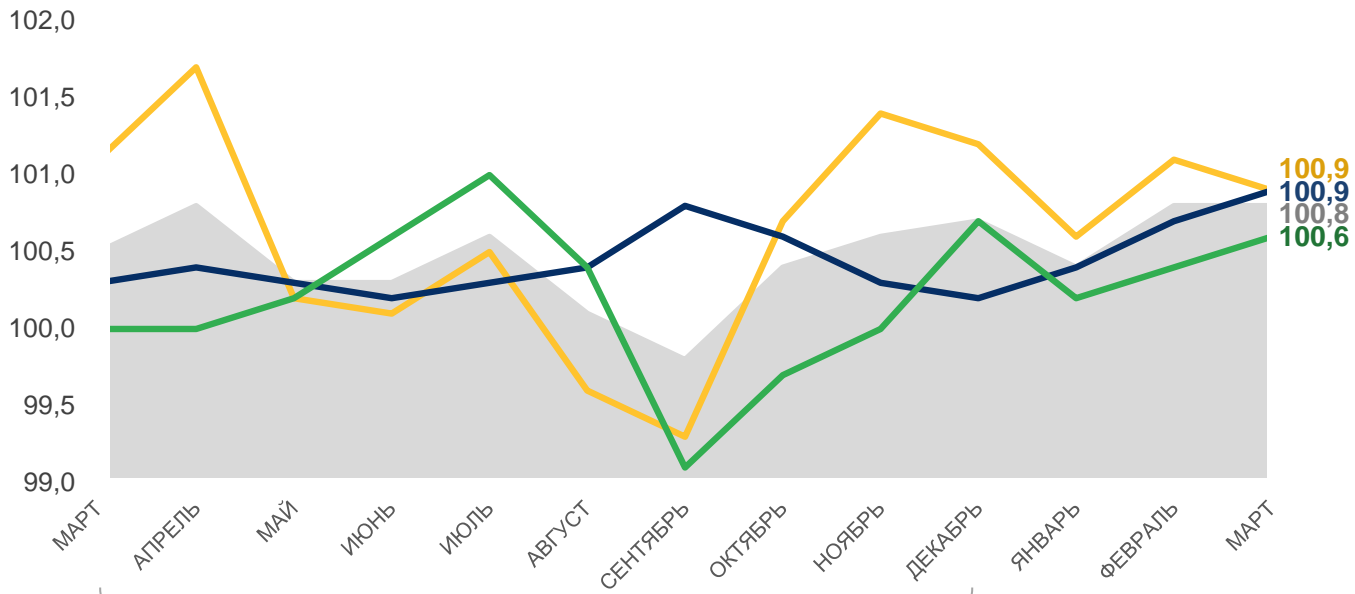

ИНДЕКСЫ ПОТРЕБИТЕЛЬСКИХ ЦЕН В ЧЕЛЯБИНСКОЙ ОБЛАСТИ

в % к предыдущему месяцу

ИНДЕКС ПОТРЕБИТЕЛЬСКИХ ЦЕН

март 2021 к декабрю 2020, %