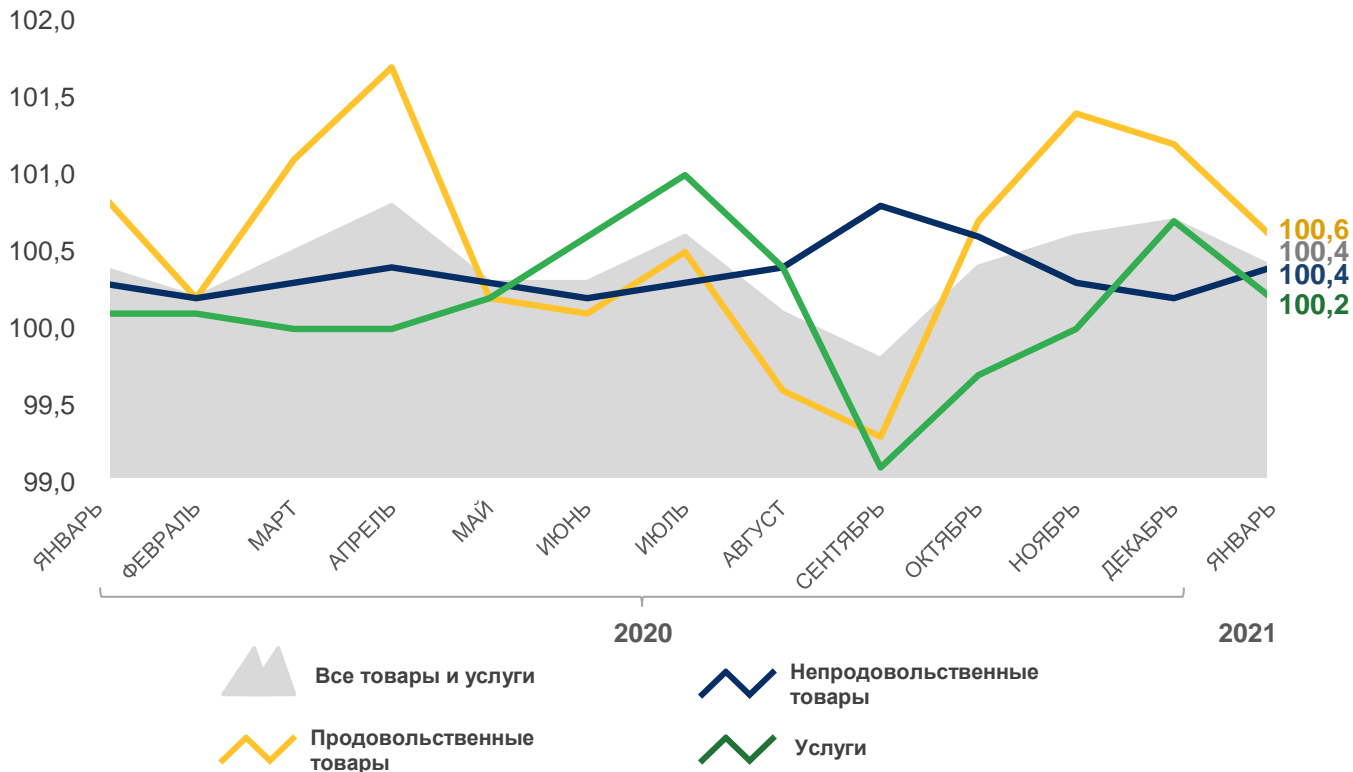

# ИНДЕКСЫ ПОТРЕБИТЕЛЬСКИХ ЦЕН В ЧЕЛЯБИНСКОЙ ОБЛАСТИ

в % к предыдущему месяцу

## ИНДЕКС ПОТРЕБИТЕЛЬСКИХ ЦЕН

январь 2021 к декабрю 2020, %

ВСЕ ТОВАРЫ И УСЛУГИ **100,4**

ПРОДОВОЛЬСТВЕННЫЕ  
ТОВАРЫ **100,6**

НЕПРОДОВОЛЬСТВЕННЫЕ  
ТОВАРЫ **100,4**

УСЛУГИ **100,2**