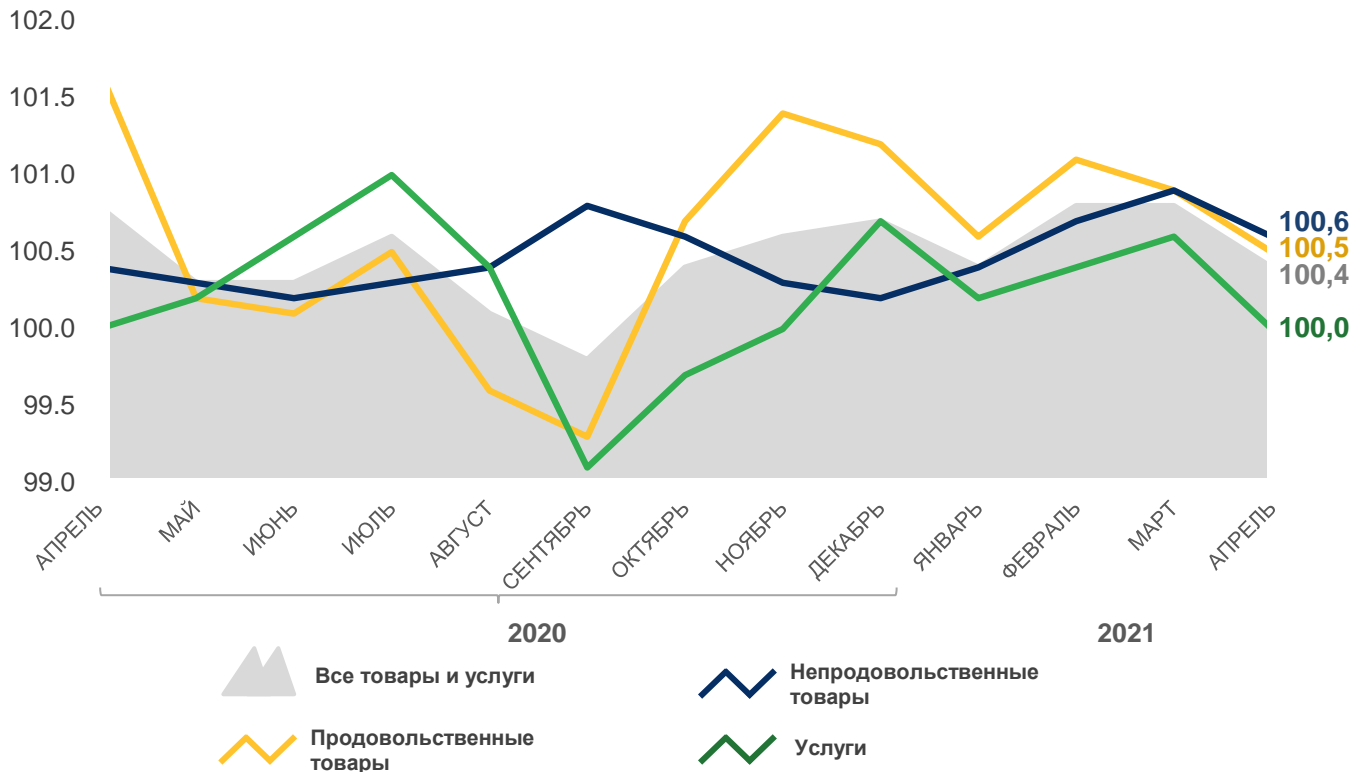

# ИНДЕКСЫ ПОТРЕБИТЕЛЬСКИХ ЦЕН В ЧЕЛЯБИНСКОЙ ОБЛАСТИ

в % к предыдущему месяцу

## ИНДЕКС ПОТРЕБИТЕЛЬСКИХ ЦЕН

апрель 2021 к декабрю 2020, %

ВСЕ ТОВАРЫ И УСЛУГИ

**102,4**

ПРОДОВОЛЬСТВЕННЫЕ  
ТОВАРЫ

**103,2**

НЕПРОДОВОЛЬСТВЕННЫЕ  
ТОВАРЫ

**102,6**