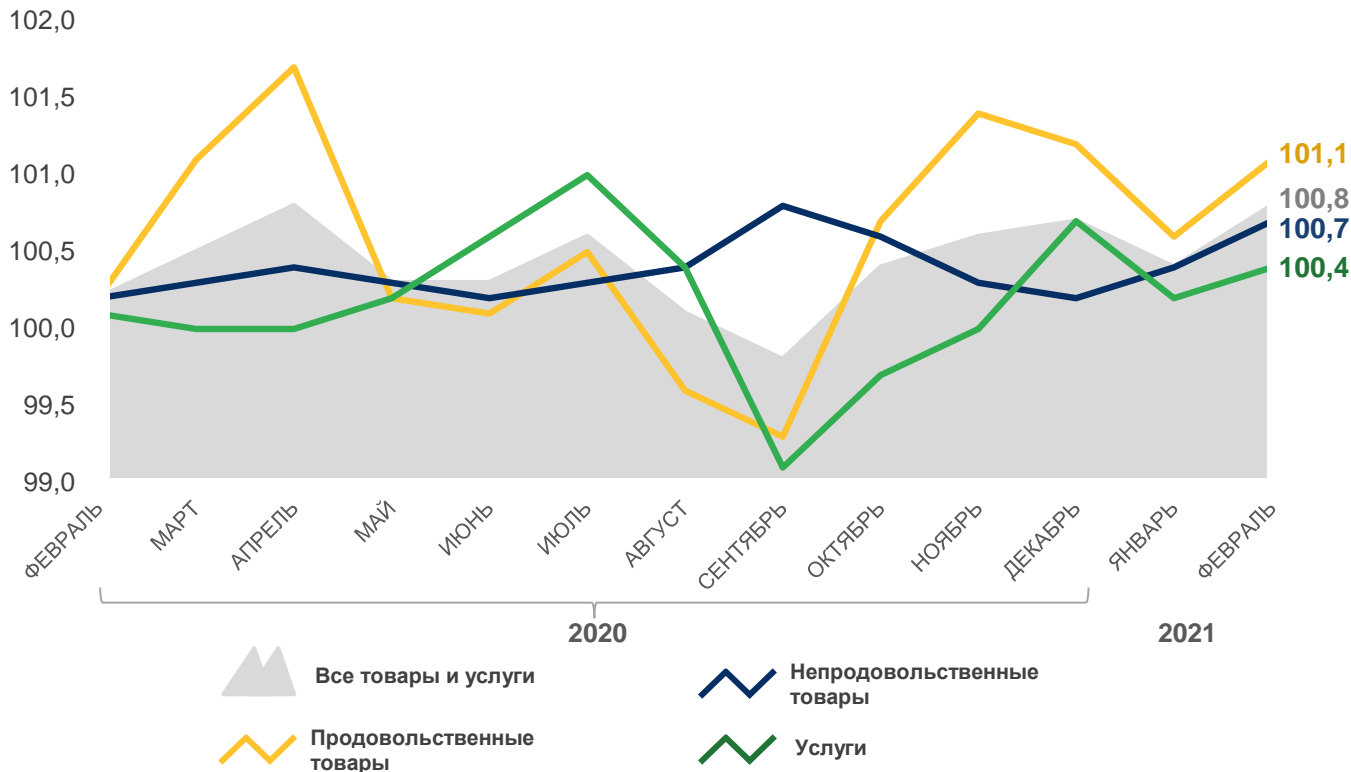

ИНДЕКСЫ ПОТРЕБИТЕЛЬСКИХ ЦЕН В ЧЕЛЯБИНСКОЙ ОБЛАСТИ

в % к предыдущему месяцу

ИНДЕКС ПОТРЕБИТЕЛЬСКИХ ЦЕН

февраль 2021 к декабрю 2020, %

ВСЕ ТОВАРЫ И УСЛУГИ **101,2**

ПРОДОВОЛЬСТВЕННЫЕ ТОВАРЫ **101,8**

НЕПРОДОВОЛЬСТВЕННЫЕ ТОВАРЫ **101,1**

УСЛУГИ **100,6**