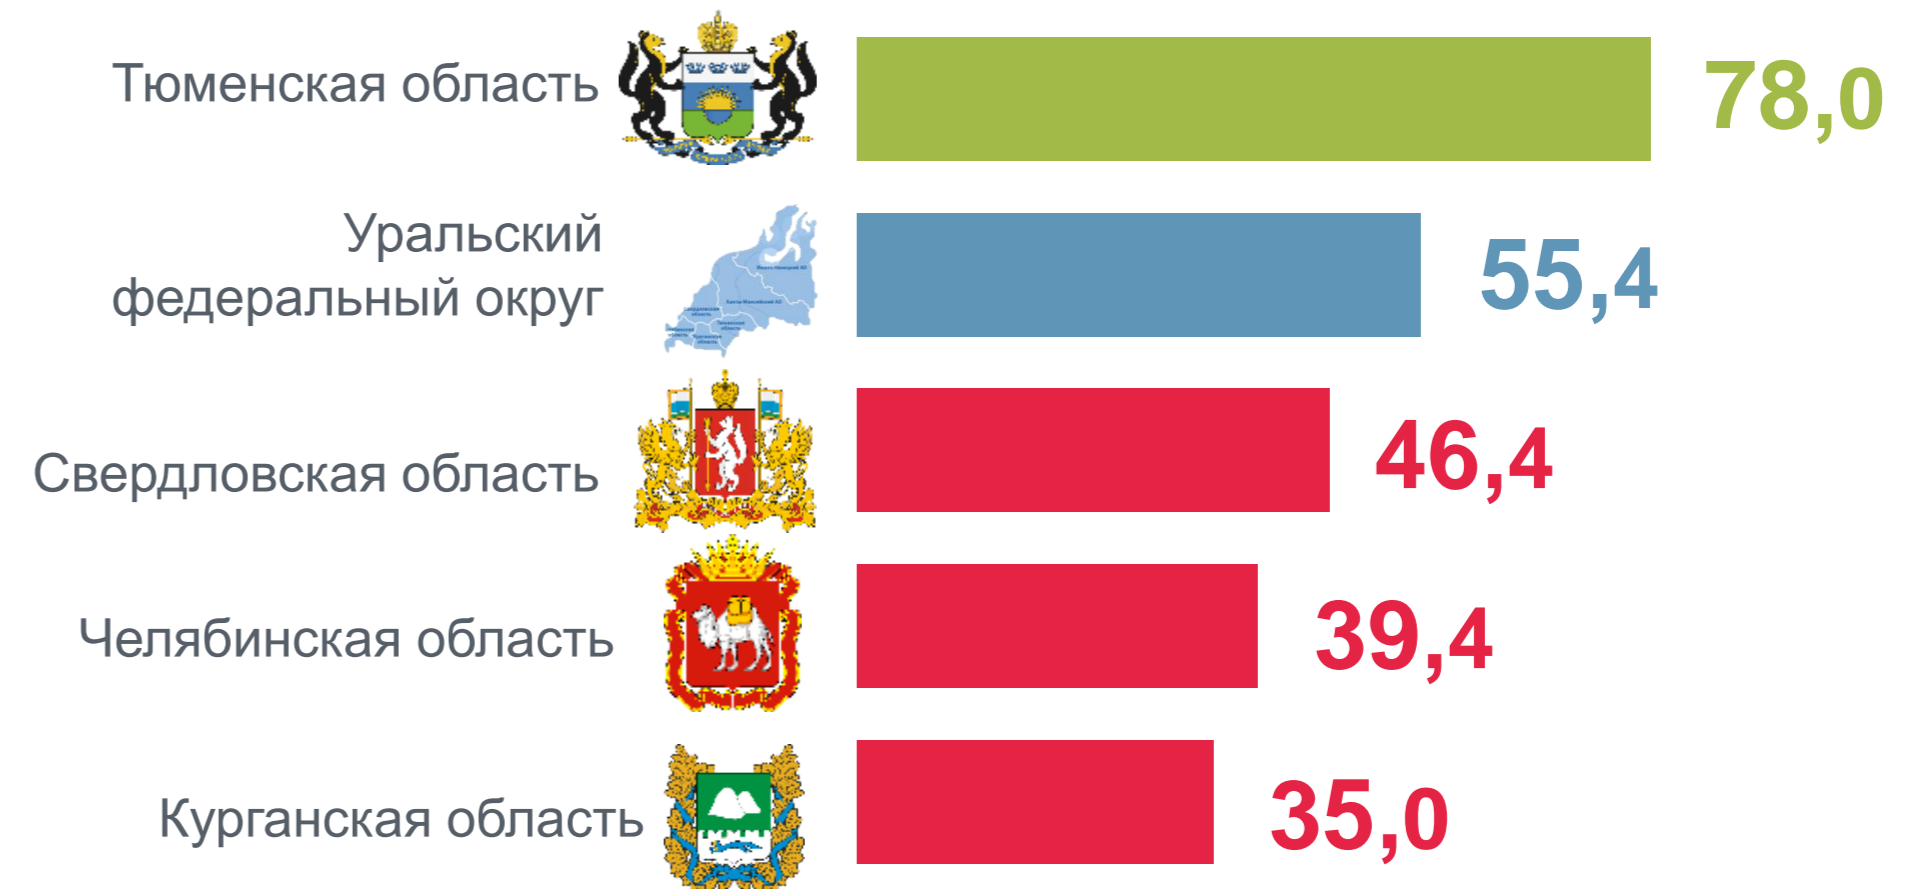

Уральский федеральный округ, 2022 год