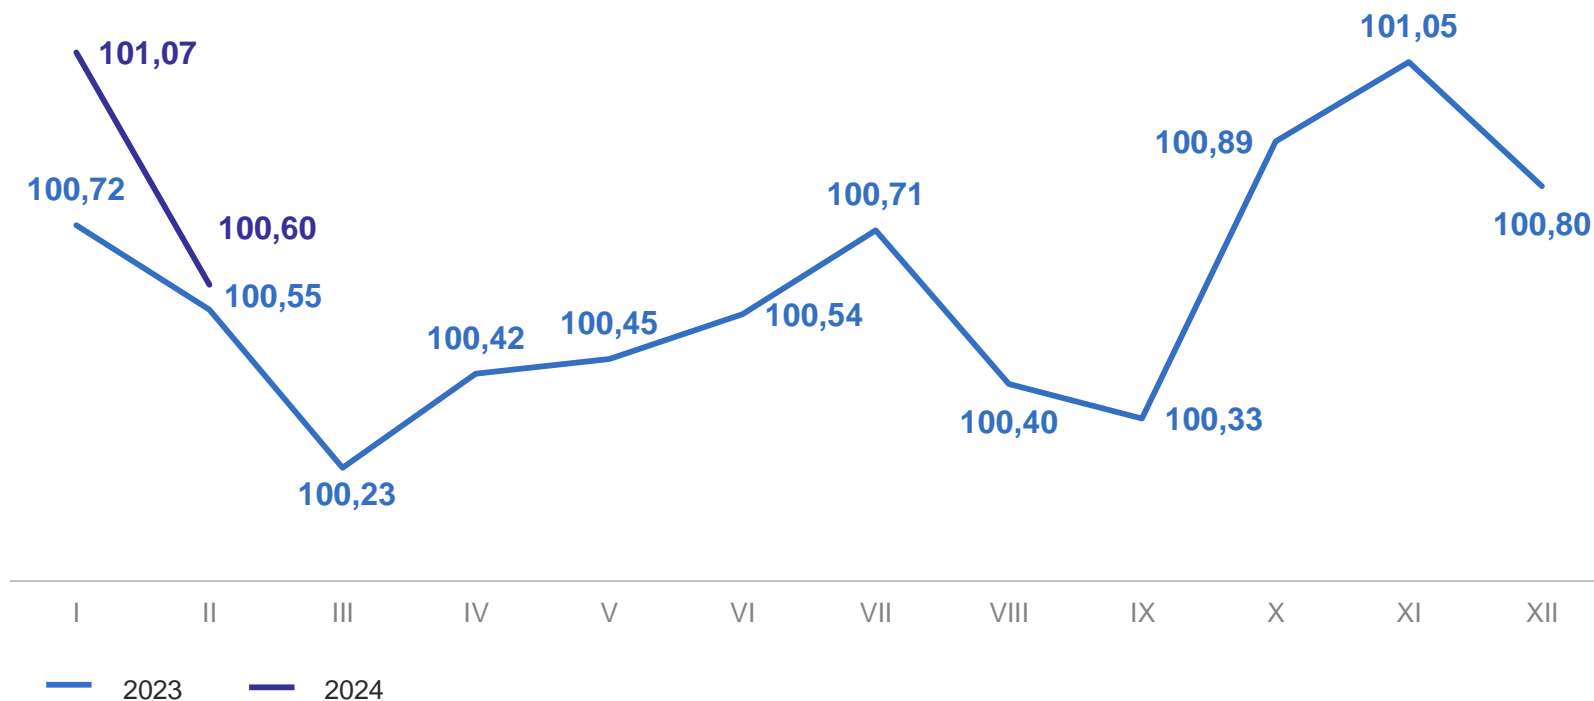

ИНДЕКСЫ ПОТРЕБИТЕЛЬСКИХ ЦЕН НА ВСЕ ТОВАРЫ И УСЛУГИ

в % к предыдущему месяцу

ЧЕЛЯБИНСКСТАТ

февраль 2024 года
к январю 2024 года

100,60%

Справочно:

февраль 2023 года
к январю 2023 года

100,55%