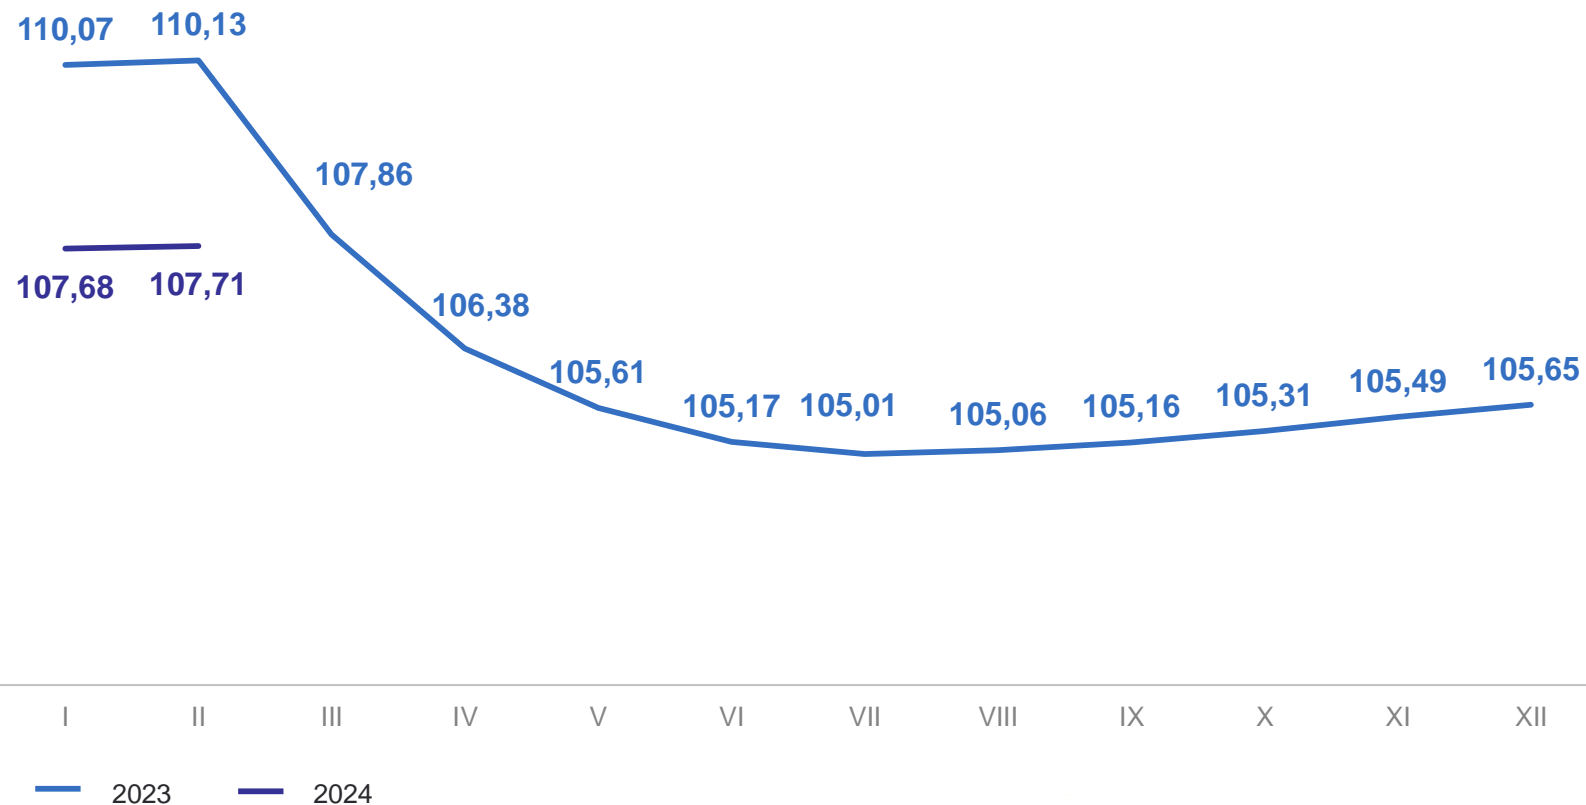

ИНДЕКСЫ ПОТРЕБИТЕЛЬСКИХ ЦЕН НА ВСЕ ТОВАРЫ И УСЛУГИ

в % к соответствующему периоду предыдущего года

январь - февраль 2024 года
к январю - февралю 2023 года

107,71%

Справочно:

январь - февраль 2023 года
к январю - февралю 2022 года

110,13%