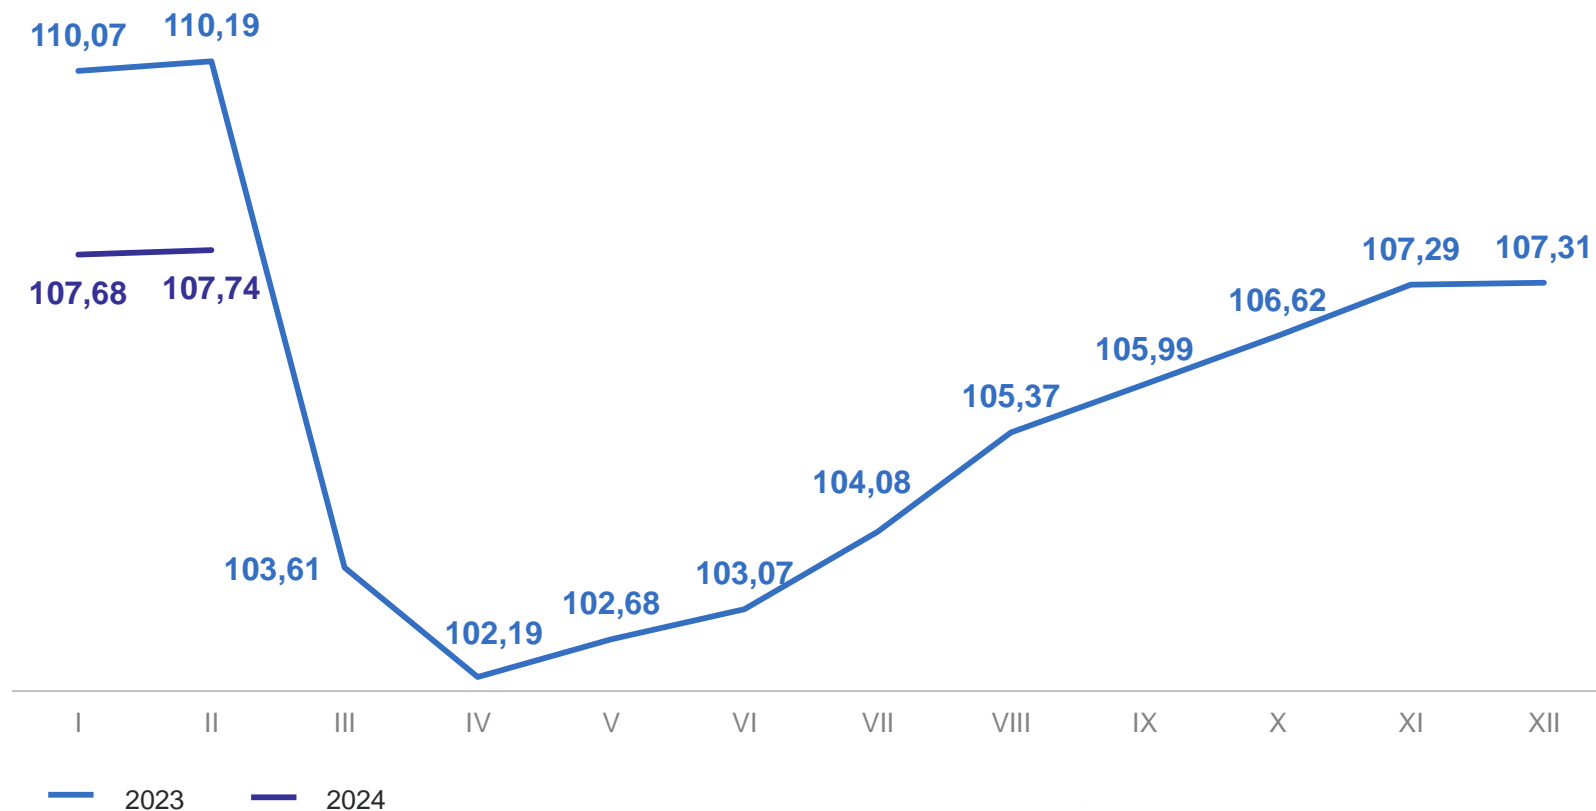

ИНДЕКСЫ ПОТРЕБИТЕЛЬСКИХ ЦЕН НА ВСЕ ТОВАРЫ И УСЛУГИ

в % к соответствующему месяцу предыдущего года

ЧЕЛЯБИНСКСТАТ

февраль 2024 года
к февралю 2023 года

107,74%

Справочно:

февраль 2023 года
к февралю 2023 года

110,19%