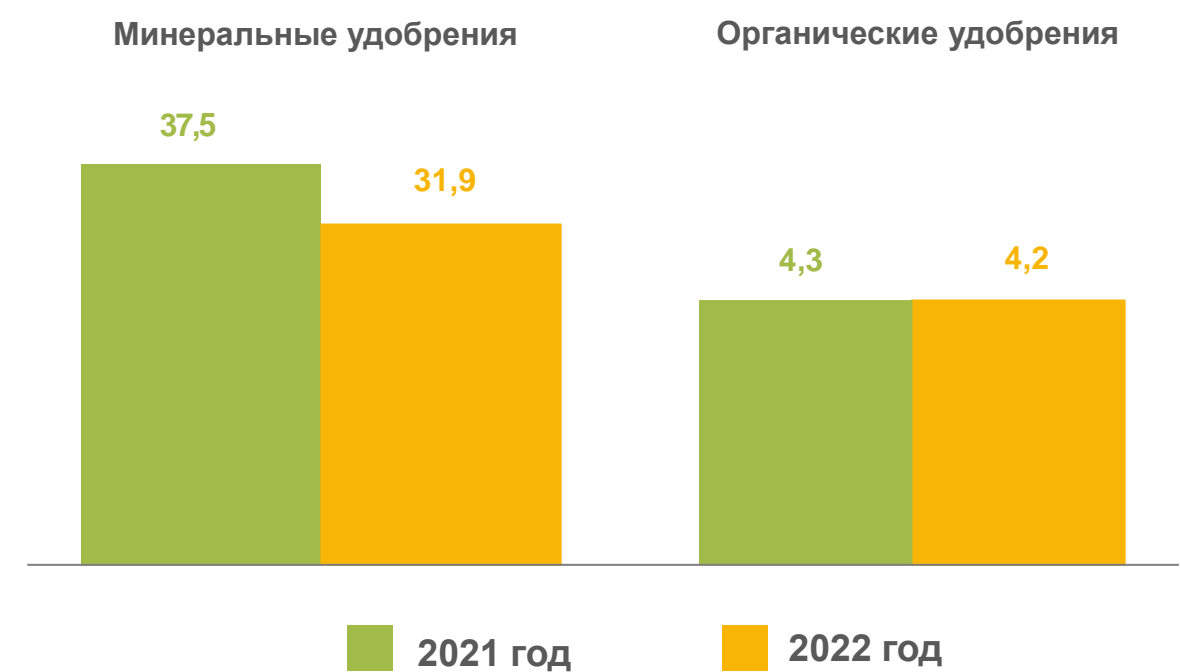

Внесение удобрений и проведение работ по химической мелиорации земель в сельскохозяйственных организациях Челябинской области в 2022 году

ДИНАМИКА ВНЕСЕНИЯ МИНЕРАЛЬНЫХ И ОРГАНИЧЕСКИХ УДОБРЕНИЙ

ПЛОЩАДЬ, УДОБРЕННАЯ МИНЕРАЛЬНЫМИ И ОРГАНИЧЕСКИМИ УДОБРЕНИЯМИ В % К ОБЩЕЙ ПОСЕВНОЙ ПЛОЩАДИ

ВНЕСЕНИЕ МИНЕРАЛЬНЫХ УДОБРЕНИЙ ПОД СЕЛЬСКОХОЗЯЙСТВЕННЫЕ КУЛЬТУРЫ В % К ИТОГУ