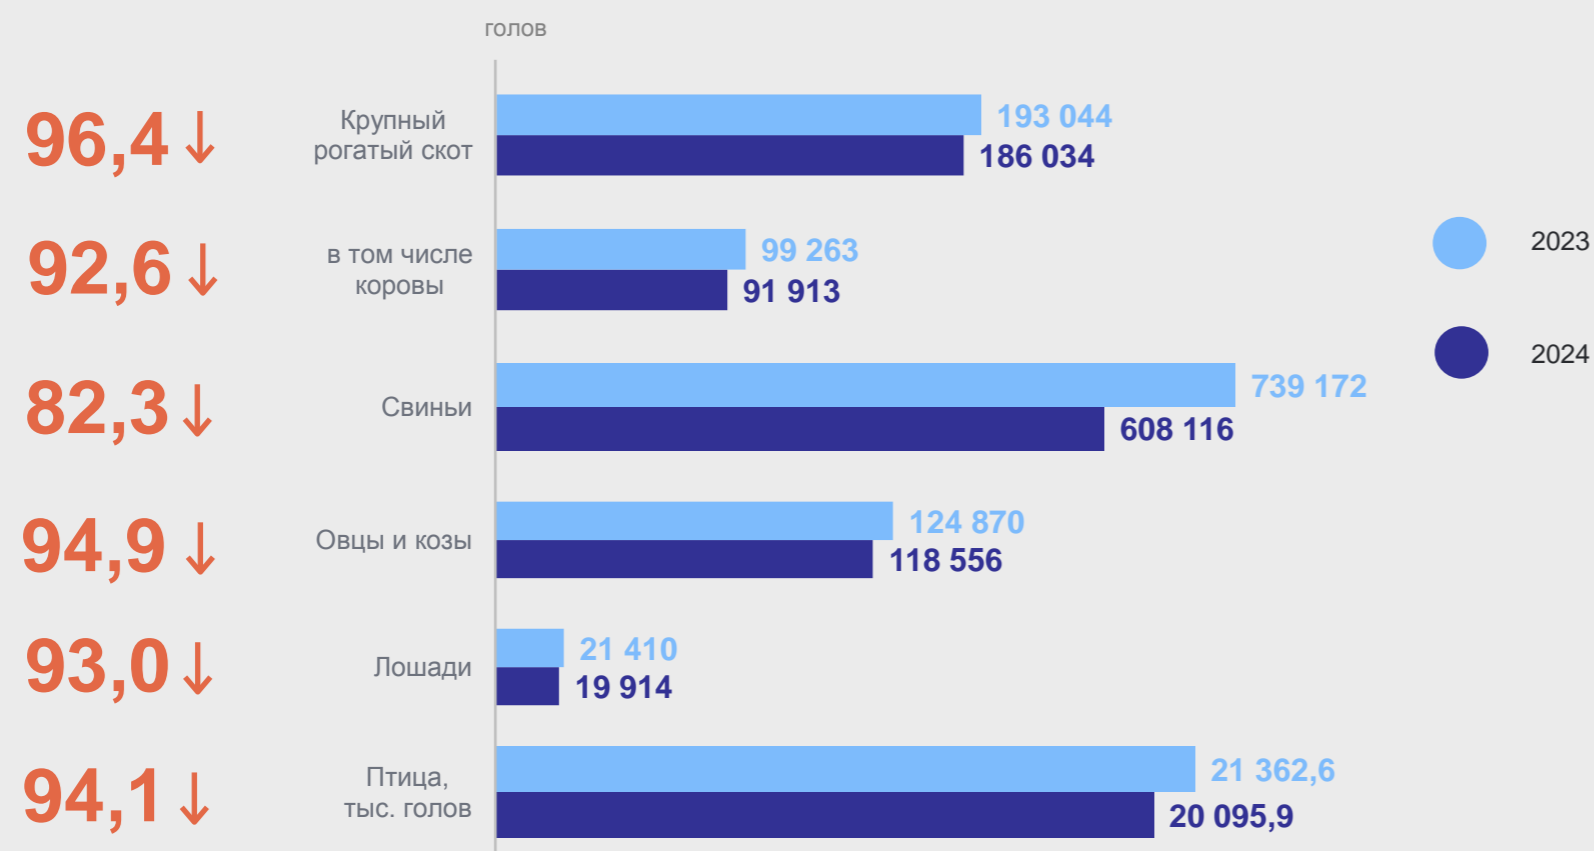

Поголовье скота и птицы на 1 января

2024 год в % к 2023 году