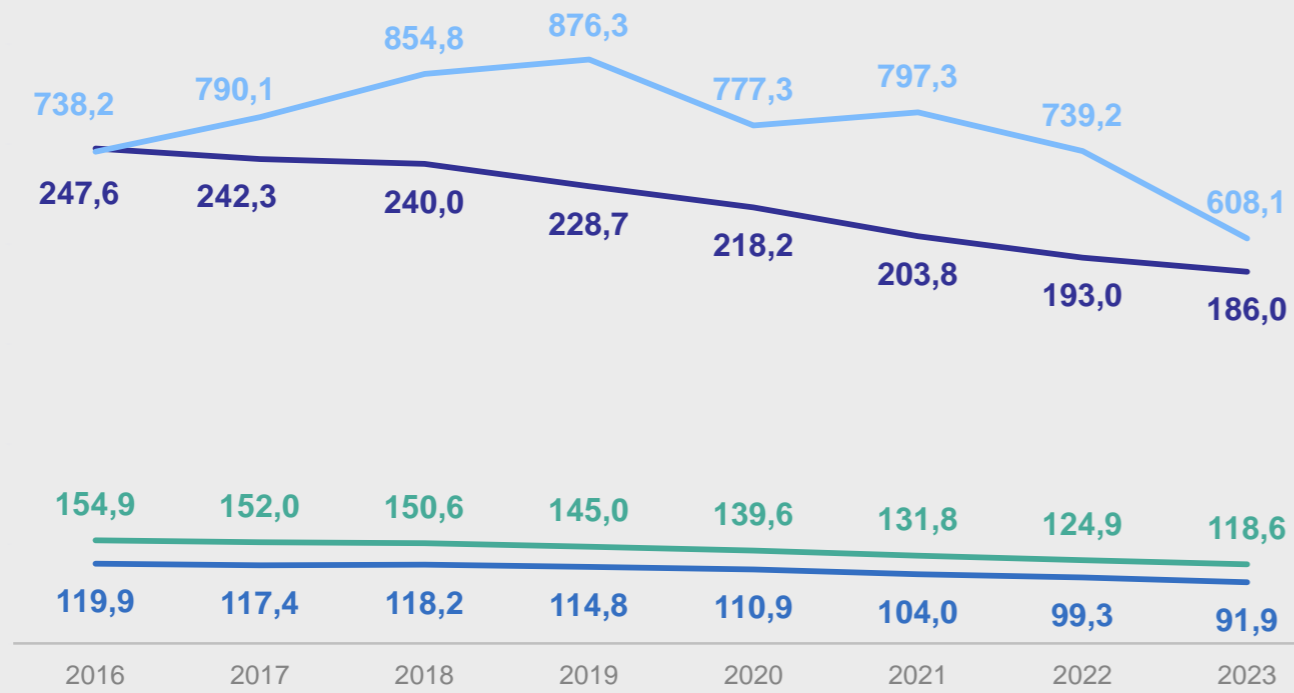

# ПОГОЛОВЬЕ СКОТА И ПТИЦЫ И ЕГО СТРУКТУРА В ХОЗЯЙСТВАХ ВСЕХ КАТЕГОРИЙ

### Динамика поголовья скота

на конец года, тысяч голов

— Крупный рогатый скот — Коровы — Свины — Овцы и козы

### Поголовье скота по категориям хозяйств

на 1 января 2024 года, в % от поголовья скота в хозяйствах всех категорий