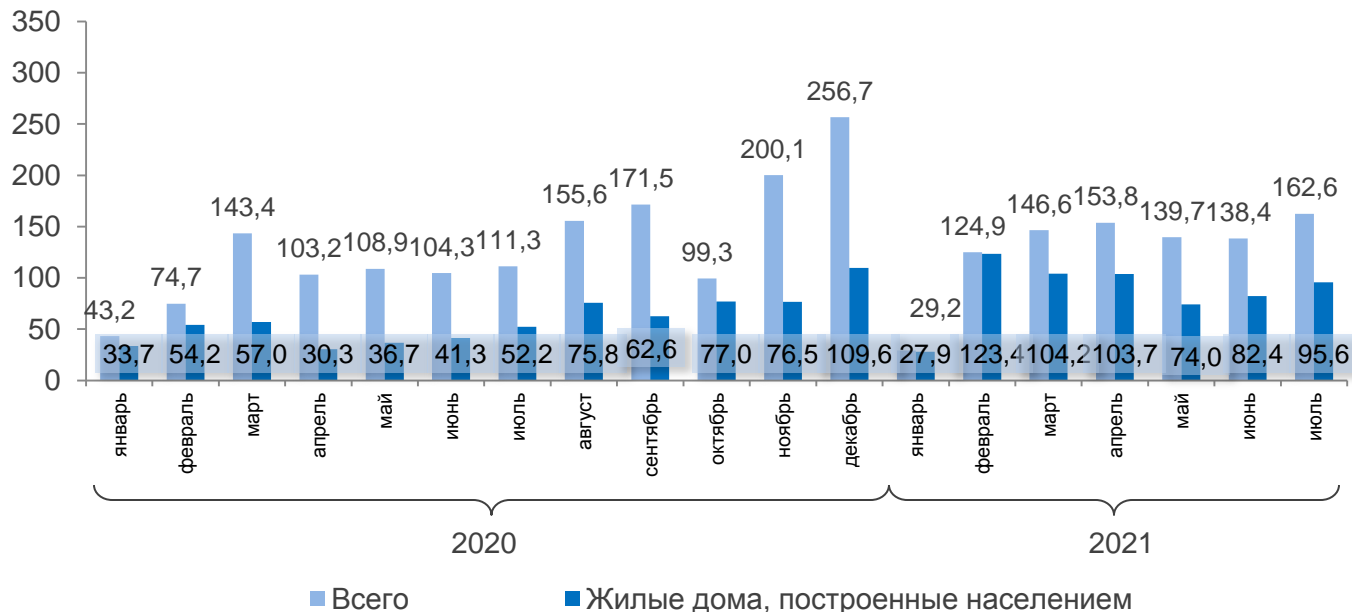

# ВВОД В ДЕЙСТВИЕ ЖИЛЫХ ДОМОВ В ЧЕЛЯБИНСКОЙ ОБЛАСТИ

тыс. кв. метров общей площади жилых помещений

**2021 год**  
январь-июль

Всего введено

**895,2**

тыс. кв. метров

**129,9%**

к соответствующему периоду  
предыдущего года

В том числе построено  
населением

**611,2**

тыс. кв. метров

**в 2,0 р.**

к соответствующему периоду  
предыдущего года