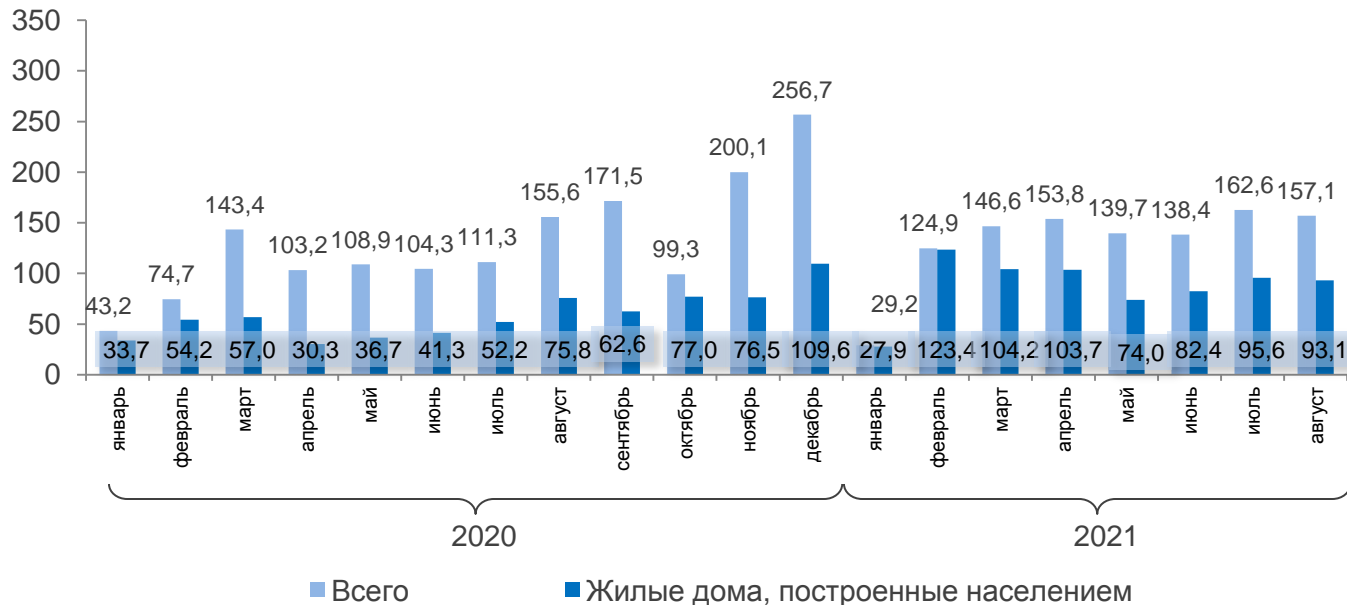

ВВОД В ДЕЙСТВИЕ ЖИЛЫХ ДОМОВ В ЧЕЛЯБИНСКОЙ ОБЛАСТИ

тыс. кв. метров общей площади жилых помещений

2021 год
Январь - август

Всего введено

1052,3

тыс. кв. метров

124,6% ↑

к соответствующему периоду
предыдущего года

В том числе построено
населением

704,4*

тыс. кв. метров

184,8% ↑

к соответствующему периоду
предыдущего года

* Незначительные расхождения между итоговым вводом жилья и суммой месячного ввода жилья (на гистограмме) возможны за счет округления данных.