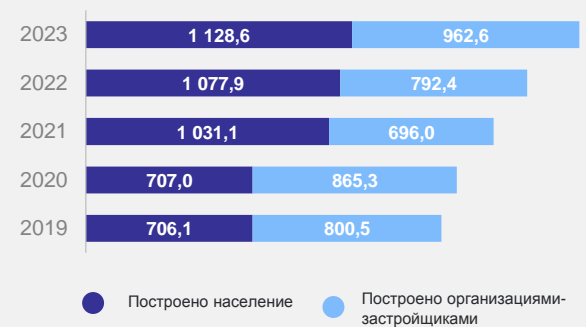

Введено в действие жилых домов по типам застройщиков

тыс. кв. метров общей площади жилых помещений