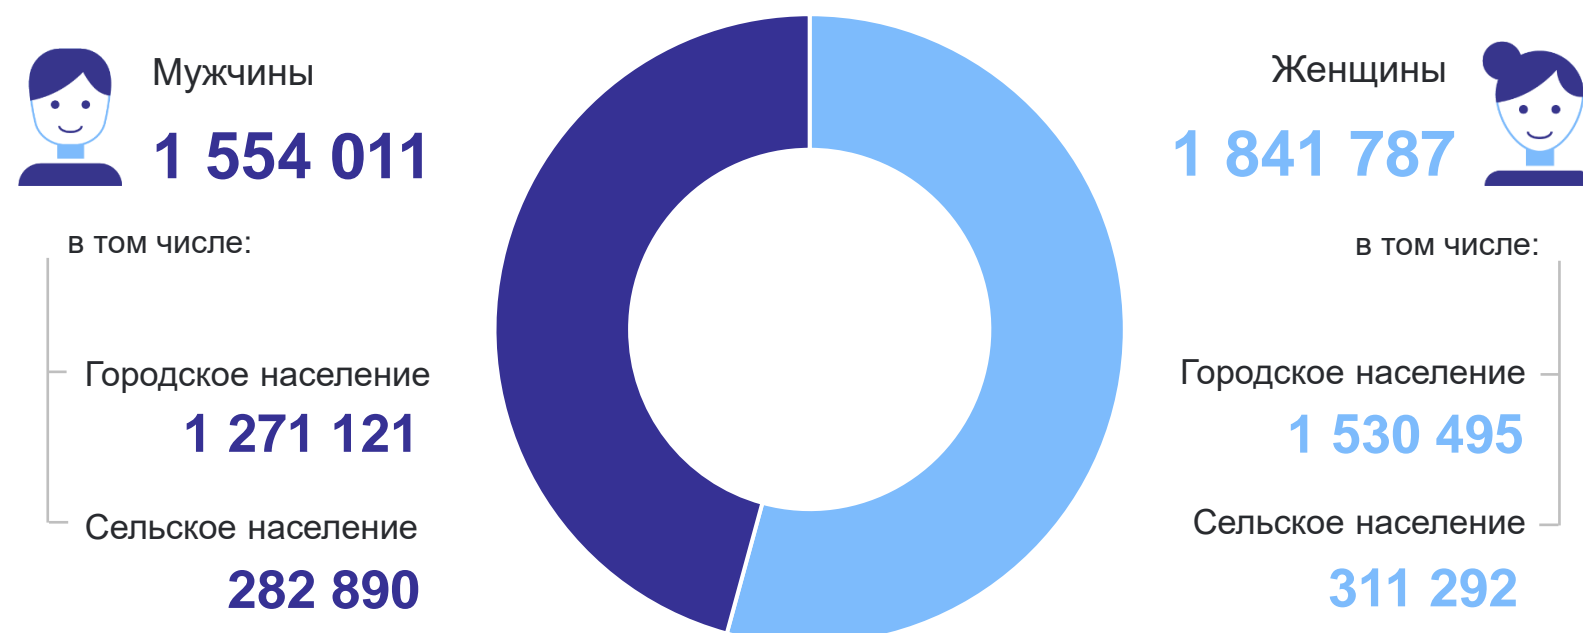

# ВОЗРАСТНО-ПОЛОВОЙ СОСТАВ НАСЕЛЕНИЯ ЧЕЛЯБИНСКОЙ ОБЛАСТИ

на 1 января 2024 года

## ЧЕЛЯБИНСКСТАТ

Численность мужчин и женщин, человек

Число женщин на 1000 мужчин, человек

Все население	1 185
Городское население	1 204
Сельское население	1 100

Распределение населения по полу и основным возрастным группам человек

\*\*Население в возрасте до 15 лет.

\*\*\*Мужчины в возрасте 63 года и старше, женщины в возрасте 58 лет и старше.