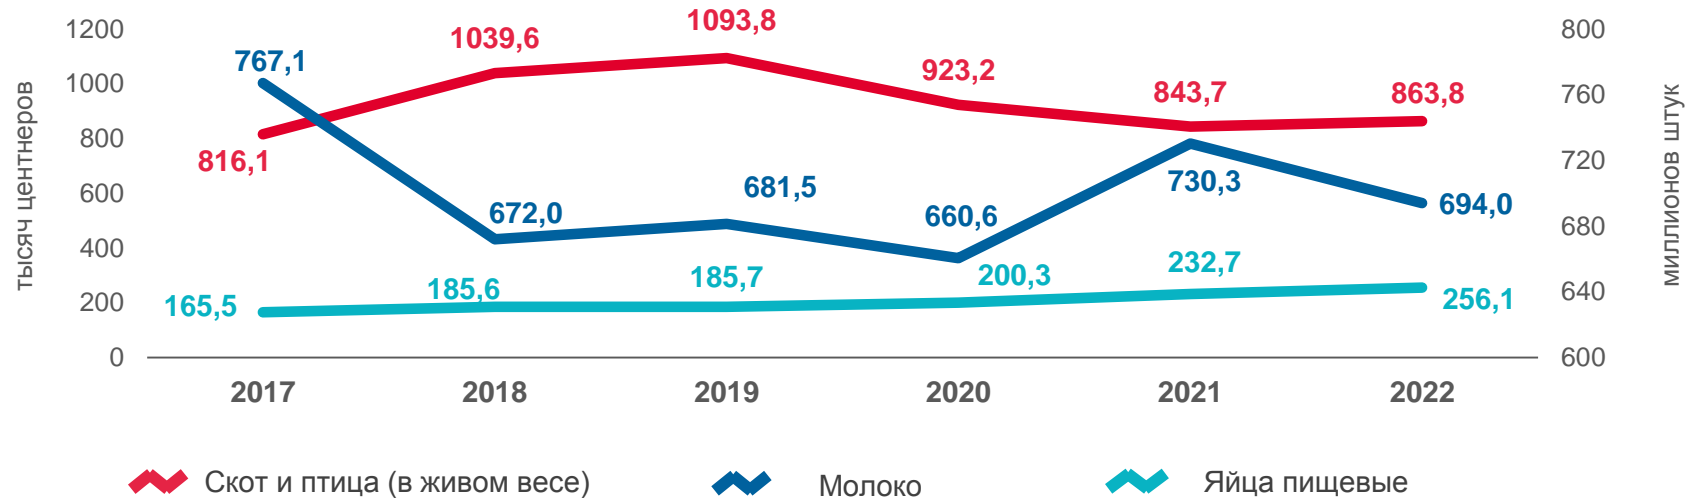

Вывоз продукции сельскохозяйственными организациями Челябинской области

ЧЕЛЯБИНСКСТАТ

ВЫВОЗ ПРОДУКЦИИ ЖИВОТНОВОДСТВА СЕЛЬСКОХОЗЯЙСТВЕННЫМИ ОРГАНИЗАЦИЯМИ

ВЫВОЗ ПРОДУКЦИИ РАСТЕНИЕВОДСТВА СЕЛЬСКОХОЗЯЙСТВЕННЫМИ ОРГАНИЗАЦИЯМИ, ТЫСЯЧ ЦЕНТНЕРОВ

ВЫВОЗ СКОТА И ПТИЦЫ (В ЖИВОМ ВЕСЕ) ПО ВИДАМ СЕЛЬСКОХОЗЯЙСТВЕННЫМИ ОРГАНИЗАЦИЯМИ, В % К ИТОГУ