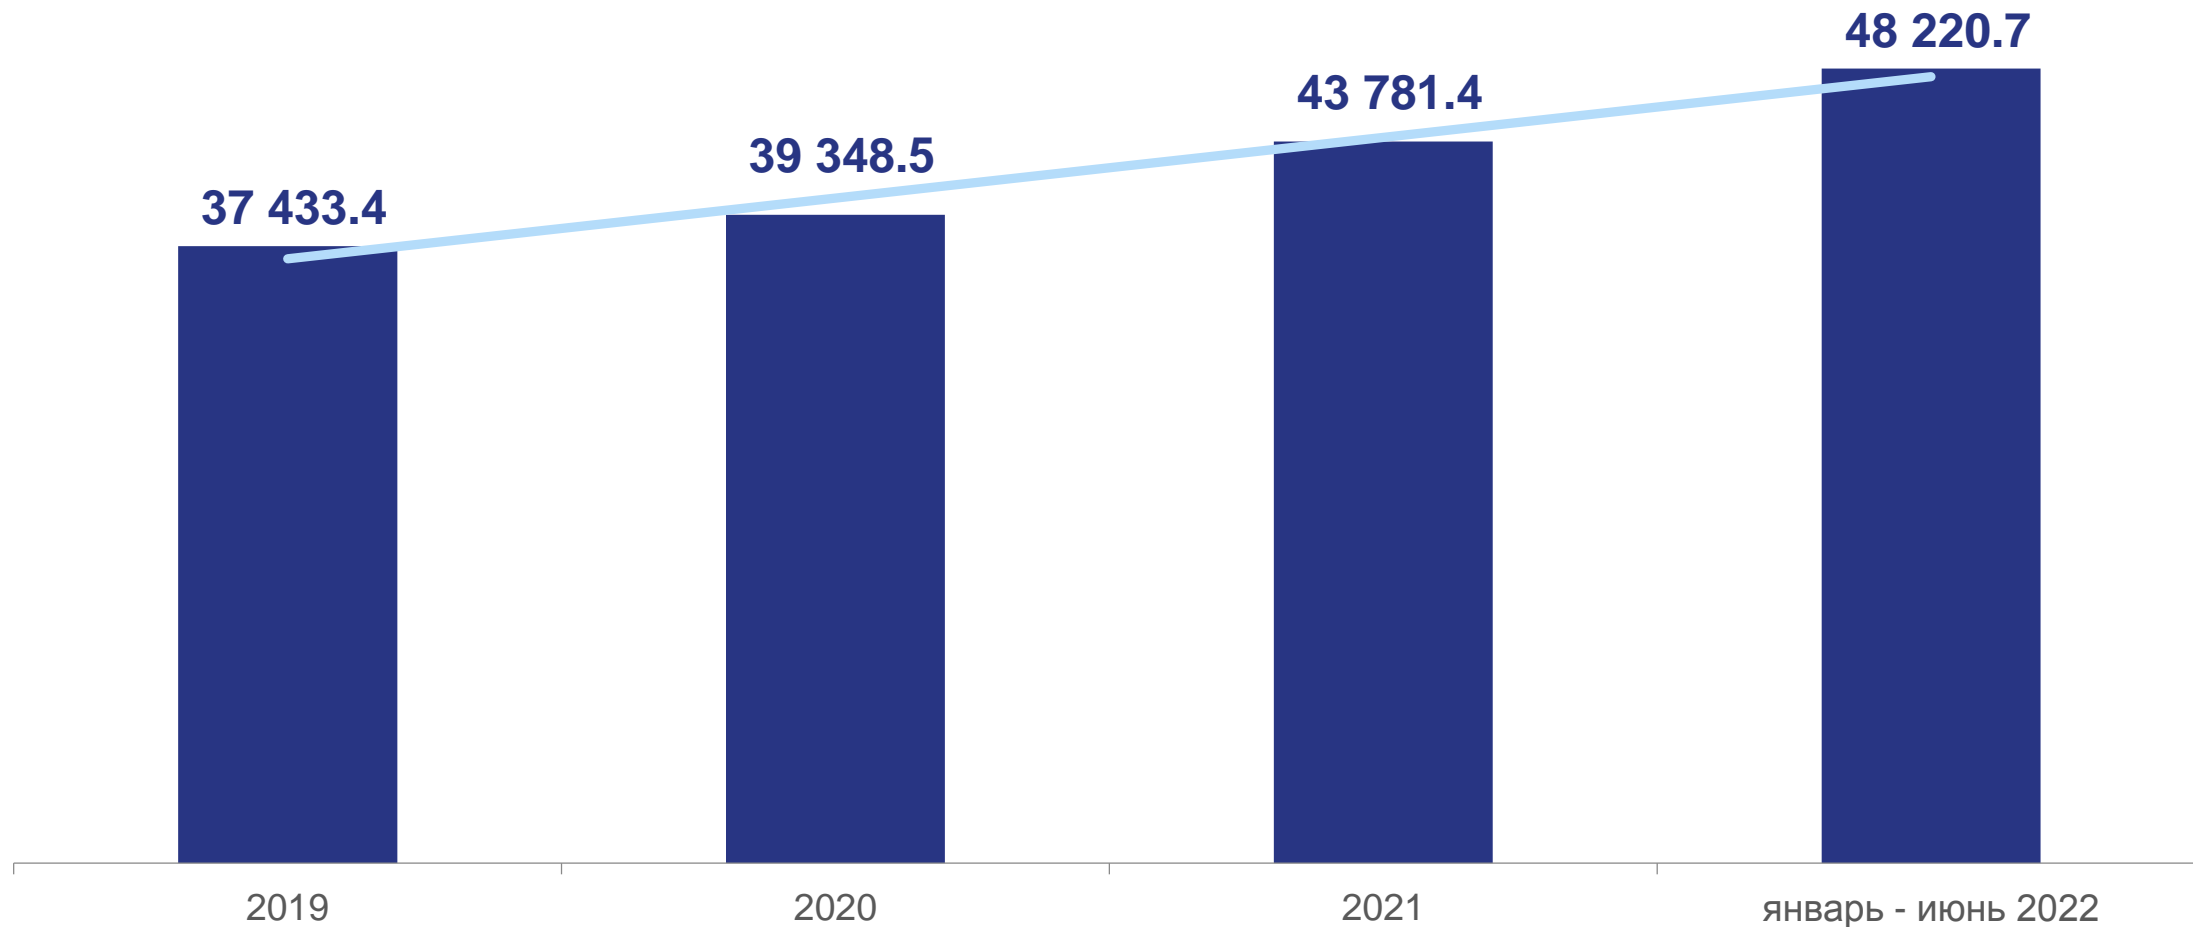

ФЕДЕРАЛЬНАЯ СЛУЖБА
ГОСУДАРСТВЕННОЙ СТАТИСТИКИ

Среднемесячная заработная плата по Челябинской области

январь – июнь 2022 г.

СРЕДНЕМЕСЯЧНАЯ ЗАРАБОТНАЯ ПЛАТА ПО ЧЕЛЯБИНСКОЙ ОБЛАСТИ, РУБЛЕЙ

СРЕДНЕМЕСЯЧНАЯ ЗАРАБОТНАЯ ПЛАТА ПО ВИДАМ ЭКОНОМИЧЕСКОЙ ДЕЯТЕЛЬНОСТИ В ЧЕЛЯБИНСКОЙ ОБЛАСТИ, РУБЛЕЙ

НАИБОЛЬШАЯ И НАИМЕНЬШАЯ СРЕДНЕМЕСЯЧНАЯ ЗАРАБОТНАЯ ПЛАТА ПО ЧЕЛЯБИНСКОЙ ОБЛАСТИ, РУБЛЕЙ