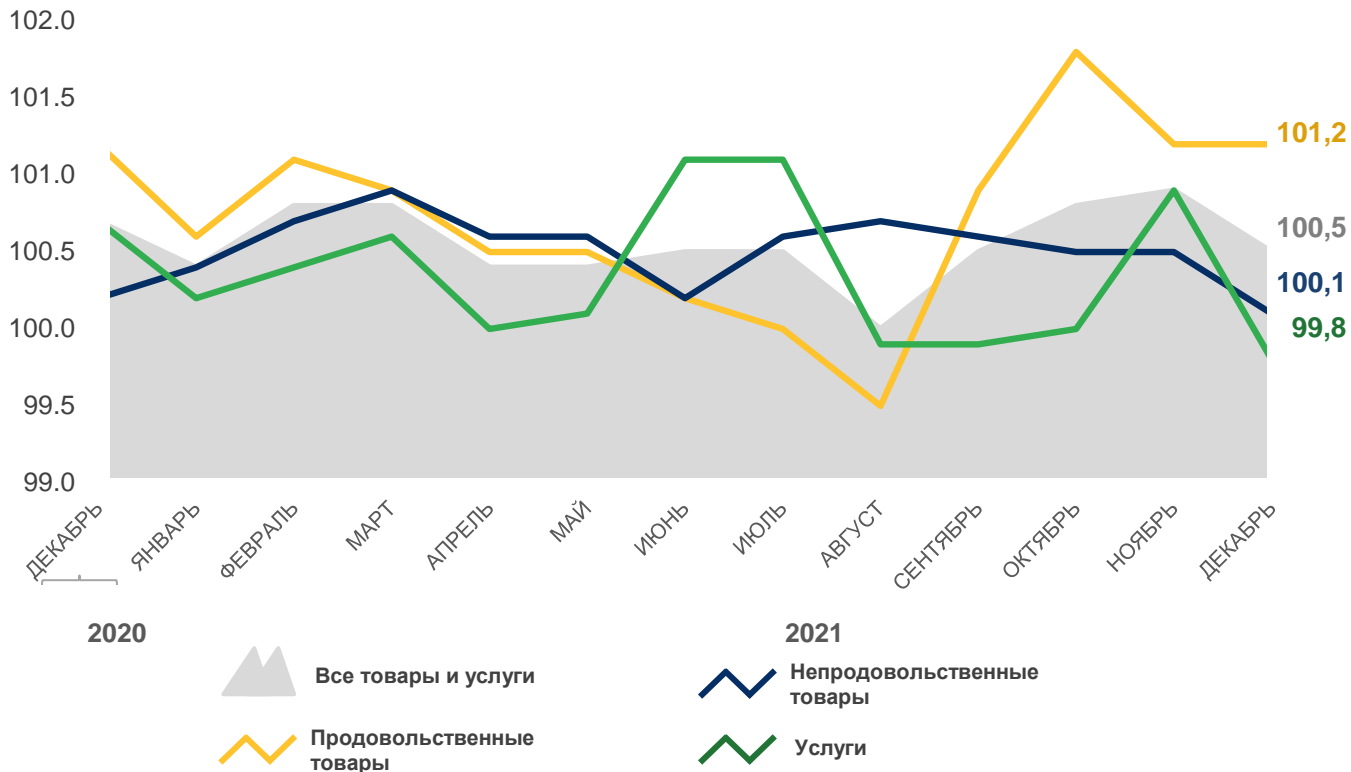

ИНДЕКСЫ ПОТРЕБИТЕЛЬСКИХ ЦЕН В ЧЕЛЯБИНСКОЙ ОБЛАСТИ

в % к предыдущему месяцу

ИНДЕКС ПОТРЕБИТЕЛЬСКИХ ЦЕН

декабрь 2021 к декабрю 2020, %

ВСЕ ТОВАРЫ И УСЛУГИ **106,7**

ПРОДОВОЛЬСТВЕННЫЕ
ТОВАРЫ **108,7**

НЕПРОДОВОЛЬСТВЕННЫЕ
ТОВАРЫ **106,5**

УСЛУГИ **104,0**