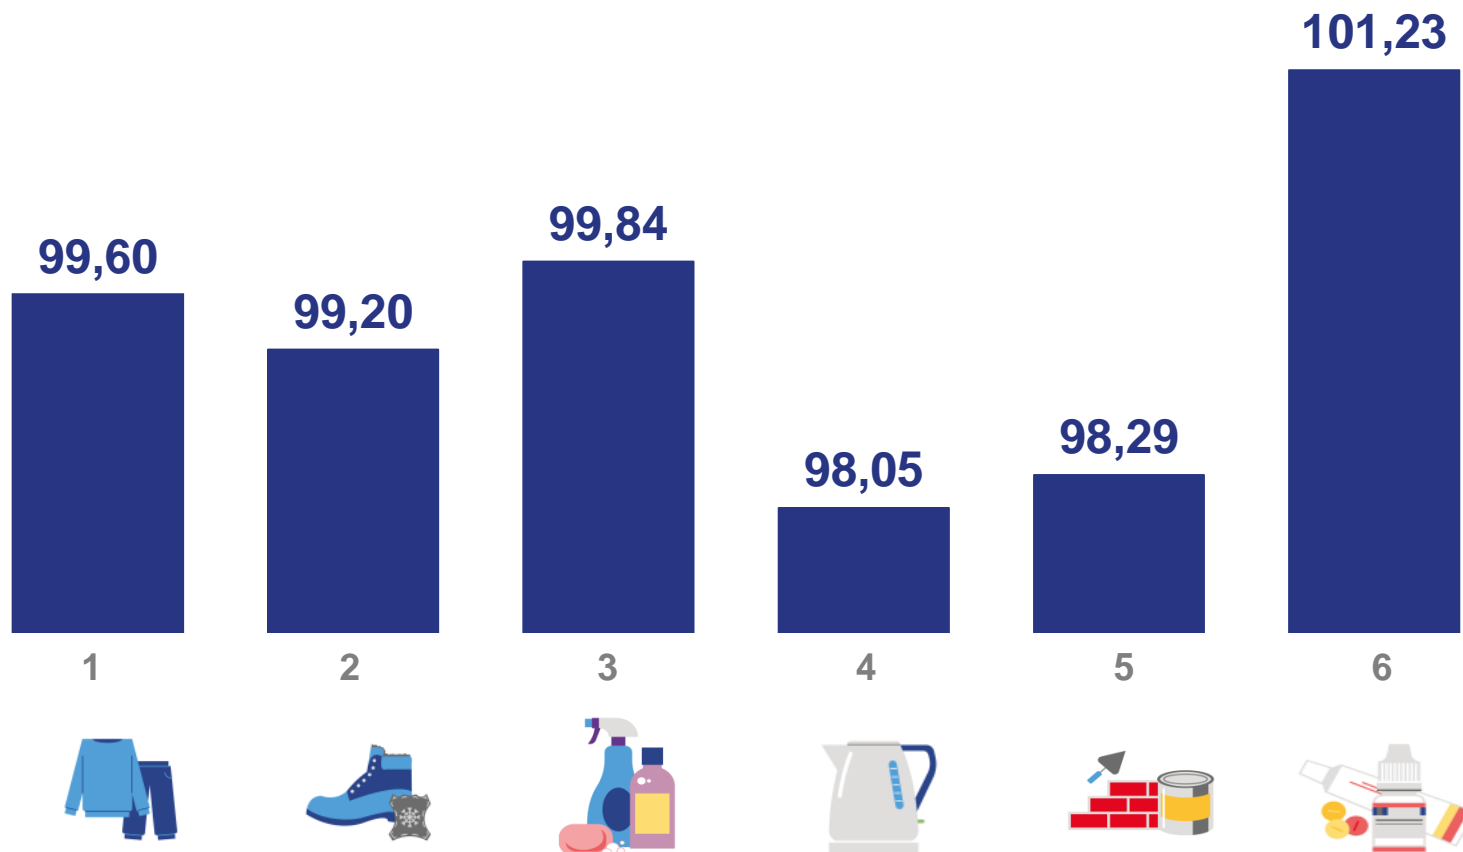

ДЕКАБРЬ 2022 Г., МОЛОКО ПИТЬЕВОЕ ЦЕЛЬНОЕ
ПАСТЕРИЗОВАННОЕ 2,5%-3,2% ЖИРНОСТИ, РУБЛЕЙ ЗА ЛИТР

Челябинская область 69,96

Миасс 71,46

Магнитогорск 70,35

Челябинск 69,60

Кыштым 67,05

ИНДЕКСЫ ЦЕН НА ОТДЕЛЬНЫЕ ГРУППЫ НЕПРОДОВОЛЬСТВЕННЫХ ТОВАРОВ

ДЕКАБРЬ 2022
К ДЕКАБРЮ 2021, %

1	Одежда и белье	104,06
2	Обувь кожаная, текстильная и комбинированная	102,06
3	Моющие и чистящие средства	116,17
4	Электротовары и другие бытовые приборы	115,47
5	Строительные материалы	101,55
6	Медикаменты	109,66

ДЕКАБРЬ 2022 Г. В % К ПРЕДЫДУЩЕМУ МЕСЯЦУ

ИНДЕКСЫ ЦЕН НА ОТДЕЛЬНЫЕ ВИДЫ НЕПРОДОВОЛЬСТВЕННЫХ ТОВАРОВ

ДЕКАБРЬ 2022
К ДЕКАБРЮ 2021, %

Мыло хозяйственное 129,73

Мыло туалетное 138,15

Порошок стиральный 109,15

Шампунь 130,10