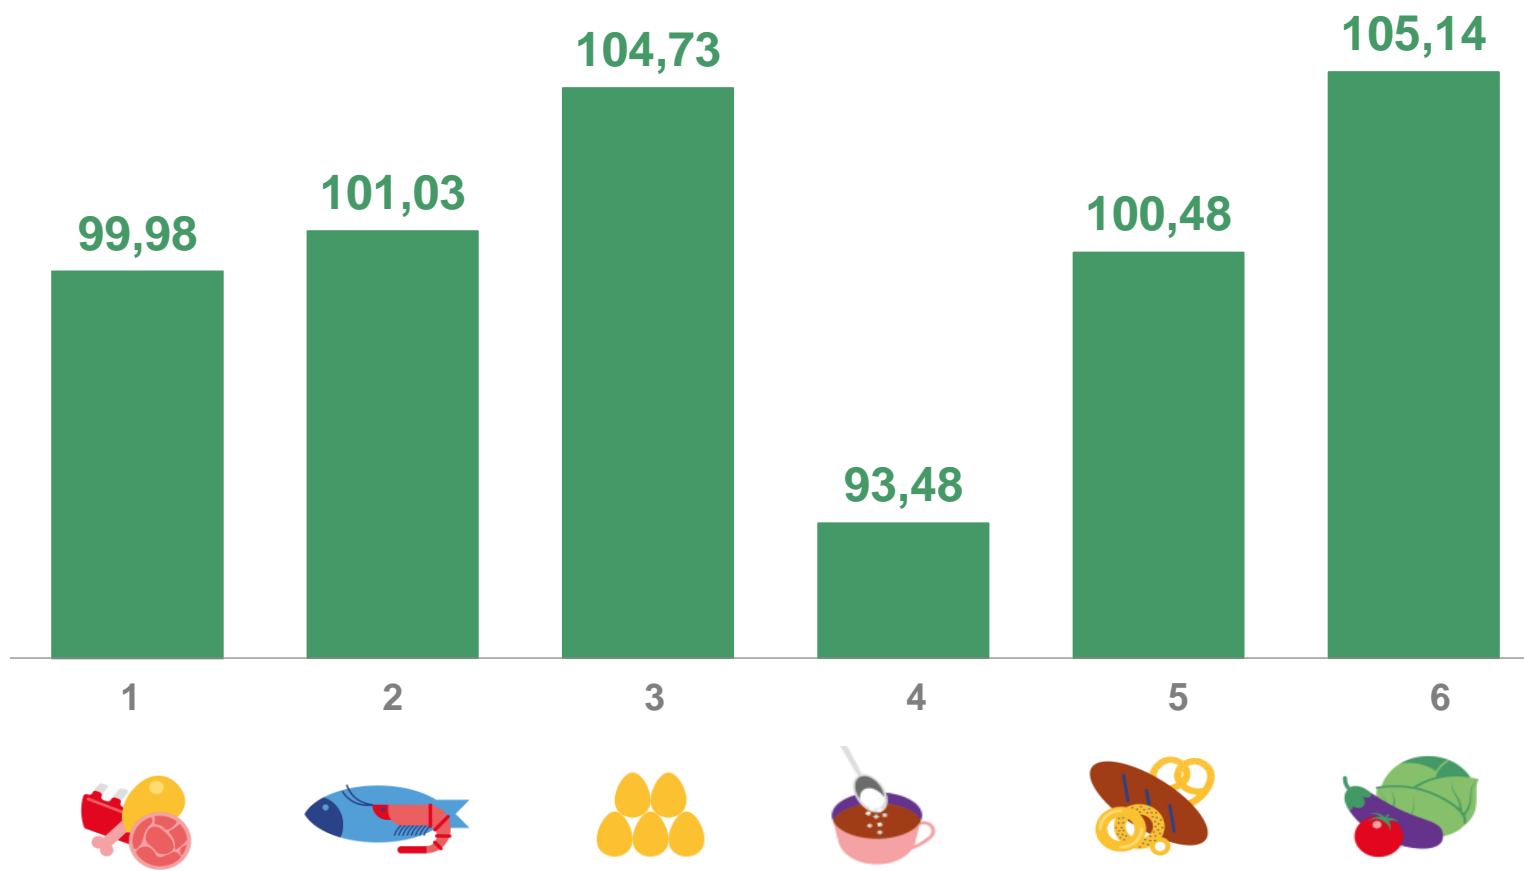

ИНДЕКСЫ ЦЕН НА ОТДЕЛЬНЫЕ ГРУППЫ ПРОДОВОЛЬСТВЕННЫХ ТОВАРОВ

ДЕКАБРЬ 2022
К ДЕКАБРЮ 2021, %

1	Мясо и птица	103,91
2	Рыба и морепродукты пищевые	110,39
3	Яйца	90,55
4	Сахар	105,87
5	Хлеб и хлебобулочные изделия	116,27
6	Фрутоовощная продукция, включая картофель	97,43

ДЕКАБРЬ 2022 Г. В % К ПРЕДЫДУЩЕМУ МЕСЯЦУ