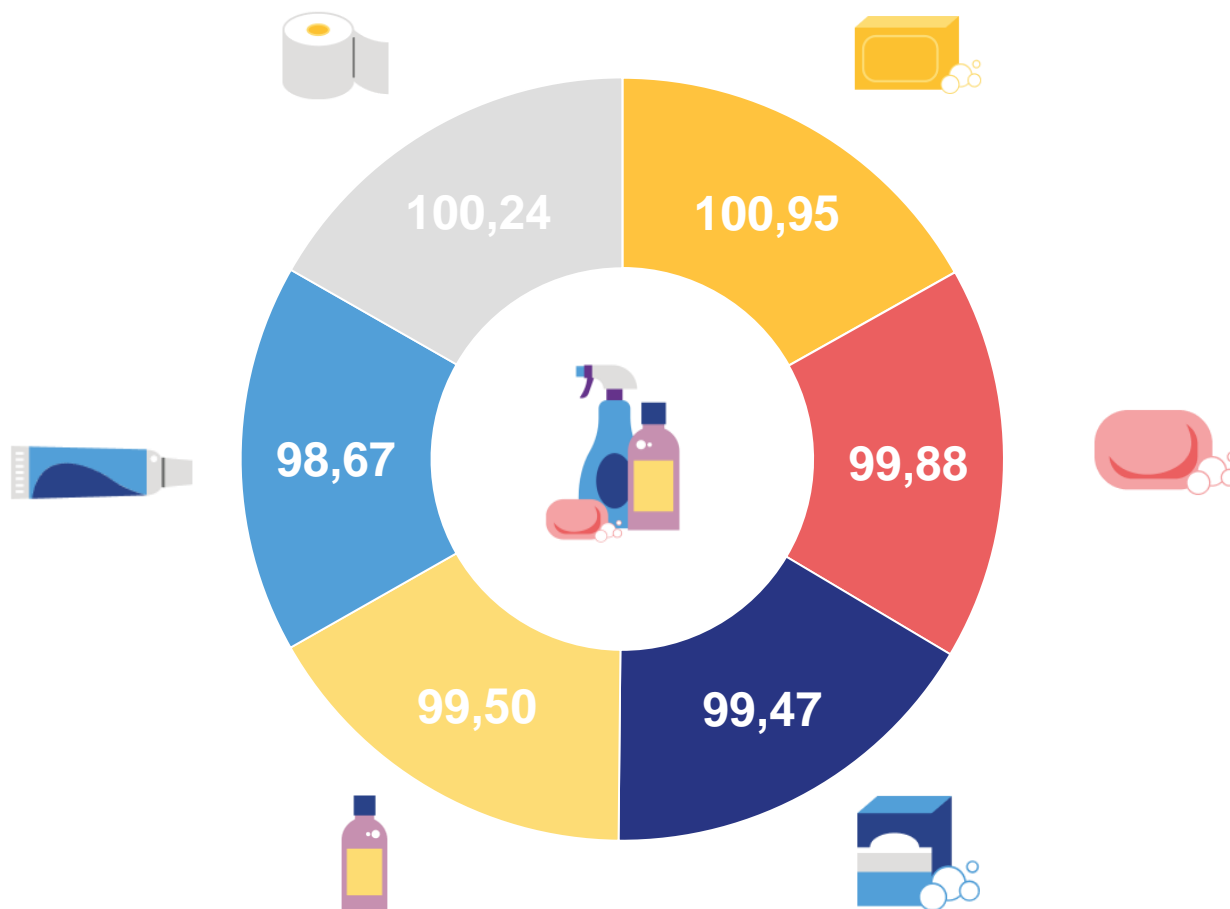

ДЕКАБРЬ 2022
К ДЕКАБРЮ 2021, %

1	Одежда и белье	104,06
2	Обувь кожаная, текстильная и комбинированная	102,06
3	Моющие и чистящие средства	116,17
4	Электротовары и другие бытовые приборы	115,47
5	Строительные материалы	101,55
6	Медикаменты	109,66

ДЕКАБРЬ 2022 Г. В % К ПРЕДЫДУЩЕМУ МЕСЯЦУ

ИНДЕКСЫ ЦЕН НА ОТДЕЛЬНЫЕ ВИДЫ НЕПРОДОВОЛЬСТВЕННЫХ ТОВАРОВ

ДЕКАБРЬ 2022
К ДЕКАБРЮ 2021, %

Мыло хозяйственное 129,73

Мыло туалетное 138,15

Порошок стиральный 109,15

Шампунь 130,10

Паста зубная 136,02

Бумага туалетная 120,85

ДЕКАБРЬ 2022 Г. В % К ПРЕДЫДУЩЕМУ МЕСЯЦУ

ИНДЕКСЫ ЦЕН НА ОТДЕЛЬНЫЕ ЛЕКАРСТВЕННЫЕ ПРЕПАРАТЫ

ДЕКАБРЬ 2022
К ДЕКАБРЮ 2021, %

1	Аспирин	110,28
2	Супрастин	106,62
3	Ибупрофен	102,32
4	Смекта	106,11
5	Азитромицин	94,57
6	Осельтамивир	103,67