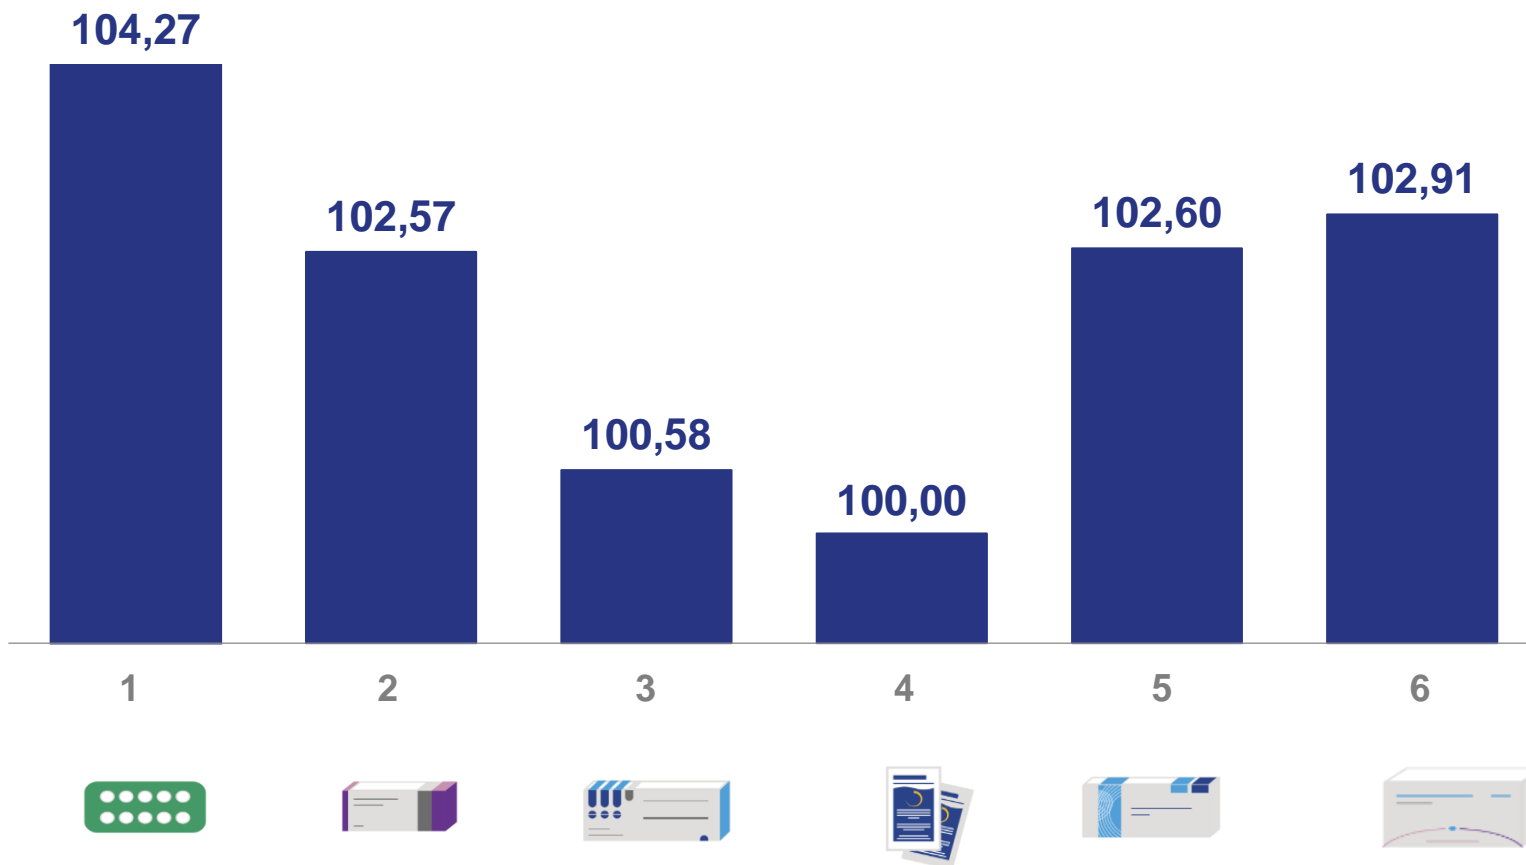

ИНДЕКСЫ ЦЕН НА ОТДЕЛЬНЫЕ ЛЕКАРСТВЕННЫЕ ПРЕПАРАТЫ

ДЕКАБРЬ 2022
К ДЕКАБРЮ 2021, %

1	Аспирин	110,28
2	Супрастин	106,62
3	Ибупрофен	102,32
4	Смекта	106,11
5	Азитромицин	94,57
6	Осельтамивир	103,67

ДЕКАБРЬ 2022 Г. В % К ПРЕДЫДУЩЕМУ МЕСЯЦУ