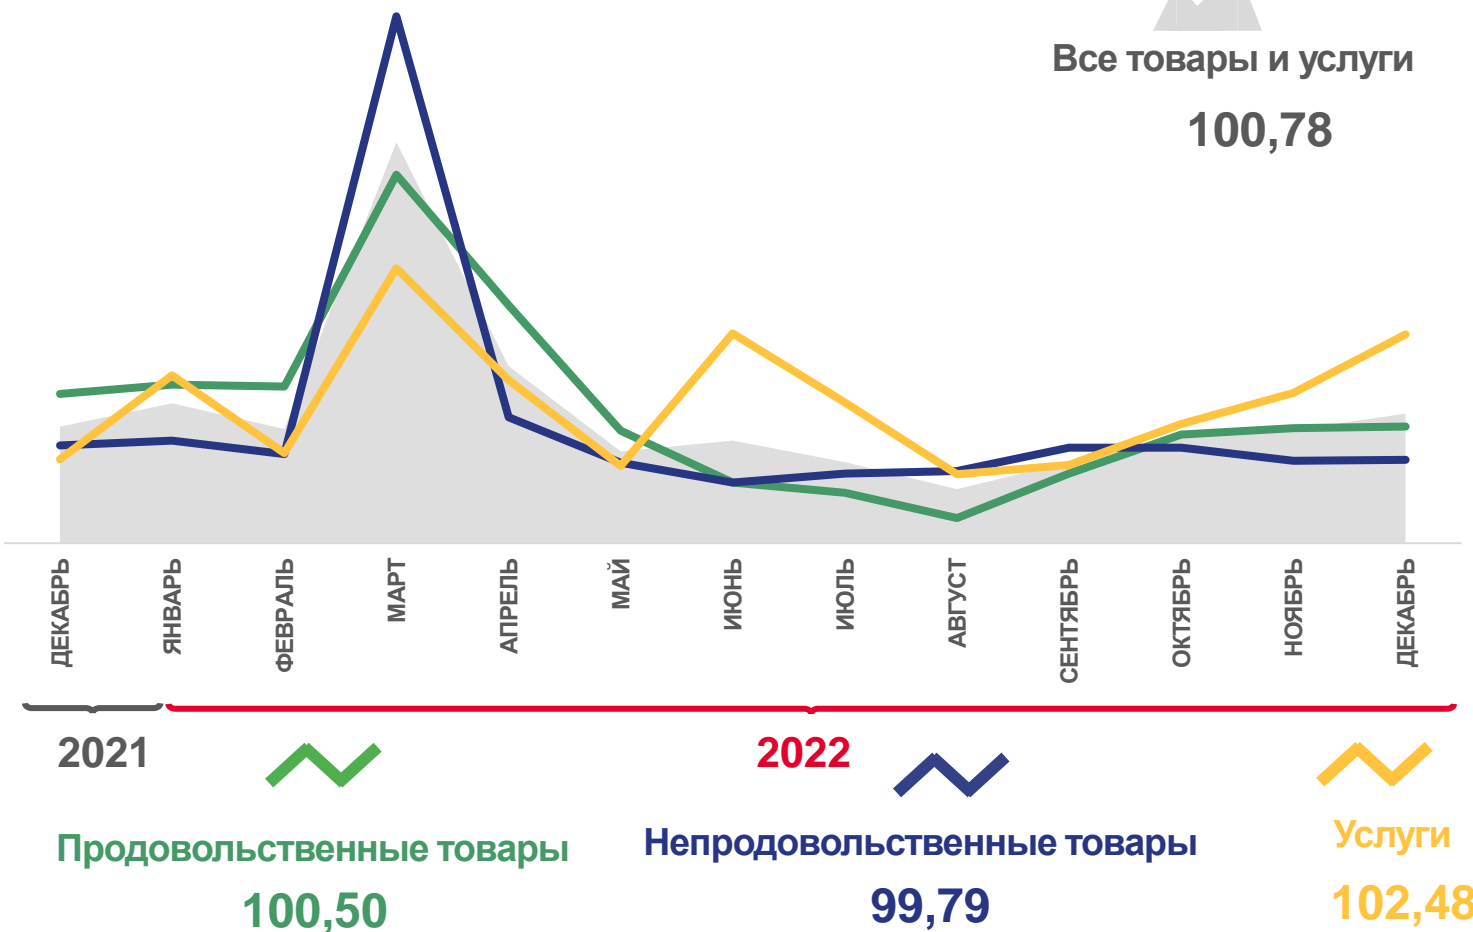

Индексы потребительских цен по Челябинской области

ДЕКАБРЬ 2022 года

- 01 Индексы потребительских цен
- 02 Средние потребительские цены

ИНДЕКСЫ ПОТРЕБИТЕЛЬСКИХ ЦЕН

ДЕКАБРЬ 2022
К ДЕКАБРЮ 2021, %

Все товары и услуги

110,37

Продовольственные
товары

110,01

Непродовольственные
товары

107,74

Услуги

114,39

ДЕКАБРЬ 2022 Г. В % К ПРЕДЫДУЩЕМУ МЕСЯЦУ

ИНДЕКСЫ ЦЕН НА ОТДЕЛЬНЫЕ ГРУППЫ ПРОДОВОЛЬСТВЕННЫХ ТОВАРОВ

ДЕКАБРЬ 2022
К ДЕКАБРЮ 2021, %

1	Мясо и птица	103,91
2	Рыба и морепродукты пищевые	110,39
3	Яйца	90,55
4	Сахар	105,87
5	Хлеб и хлебобулочные изделия	116,27
6	Фрутоовощная продукция, включая картофель	97,43