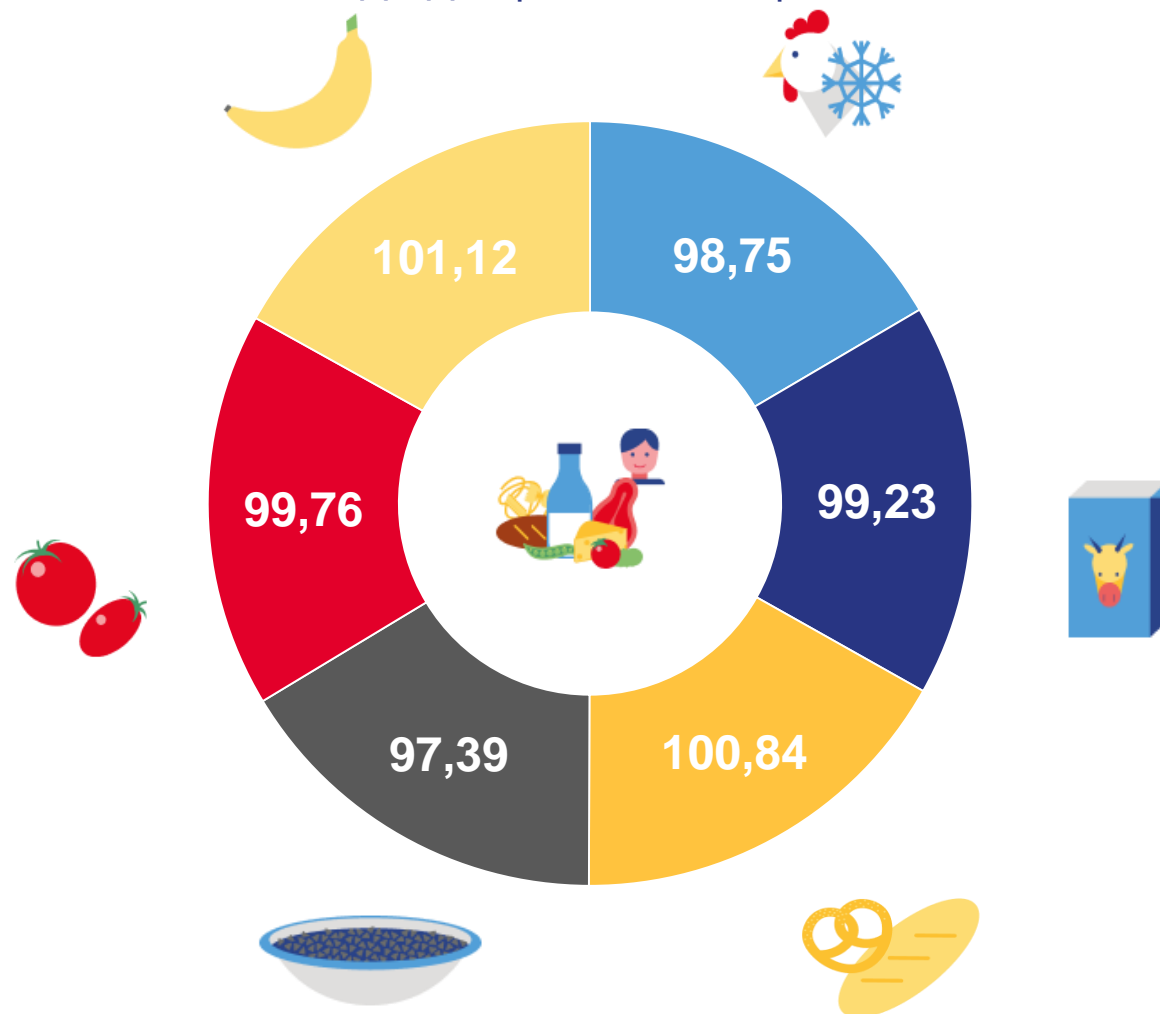

ИНДЕКСЫ ЦЕН НА ОТДЕЛЬНЫЕ ГРУППЫ ПРОДОВОЛЬСТВЕННЫХ ТОВАРОВ

ДЕКАБРЬ 2022
К ДЕКАБРЮ 2021, %

1	Мясо и птица	103,91
2	Рыба и морепродукты пищевые	110,39
3	Яйца	90,55
4	Сахар	105,87
5	Хлеб и хлебобулочные изделия	116,27
6	Фрутоовощная продукция, включая картофель	97,43

ДЕКАБРЬ 2022 Г. В % К ПРЕДЫДУЩЕМУ МЕСЯЦУ

ИНДЕКСЫ ЦЕН НА ОТДЕЛЬНЫЕ ВИДЫ ПРОДОВОЛЬСТВЕННЫХ ТОВАРОВ

ДЕКАБРЬ 2022
К ДЕКАБРЮ 2021, %

Куры охлажденные
и мороженные **93,35**

Молоко питьевое цельное
пастеризованное
2,5-3,2% жирности **117,73**

Хлеб и булочные изделия
из пшеничной муки
различных сортов **116,00**

Крупа гречневая-ядрица **91,19**

Помидоры свежие **81,67**

Бананы **121,06**

ДЕКАБРЬ 2022 Г. В % К ПРЕДЫДУЩЕМУ МЕСЯЦУ

СРЕДНЯЯ ПОТРЕБИТЕЛЬСКАЯ ЦЕНА НА МОЛОКО ПО ЧЕТЫРЕМ ГОРОДАМ И В ЦЕЛОМ ПО ЧЕЛЯБИНСКОЙ ОБЛАСТИ