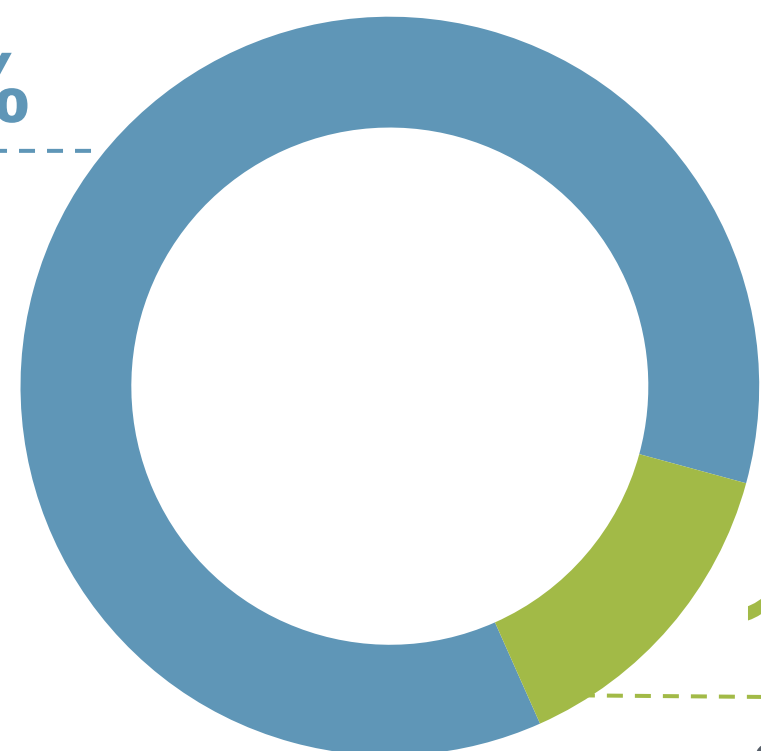

Организации, осуществляющие образовательную деятельность по образовательным программам дошкольного образования, присмотр и уход за детьми

ЧИСЛЕННОСТЬ ВОСПИТАНИКОВ

196 324
человека

85,9%

городская
местность

14,1%

сельская
местность

ЧИСЛЕННОСТЬ ПЕДАГОГИЧЕСКИХ РАБОТНИКОВ

20 694
человек
из них

ЧИСЛО ПЕРСОНАЛЬНЫХ КОМПЬЮТЕРОВ В ДОШКОЛЬНЫХ ОРГАНИЗАЦИЯХ

13 991
единица

9 885
единиц
имеют доступ
к сети Интернет

2 560
единиц
используются
воспитанниками