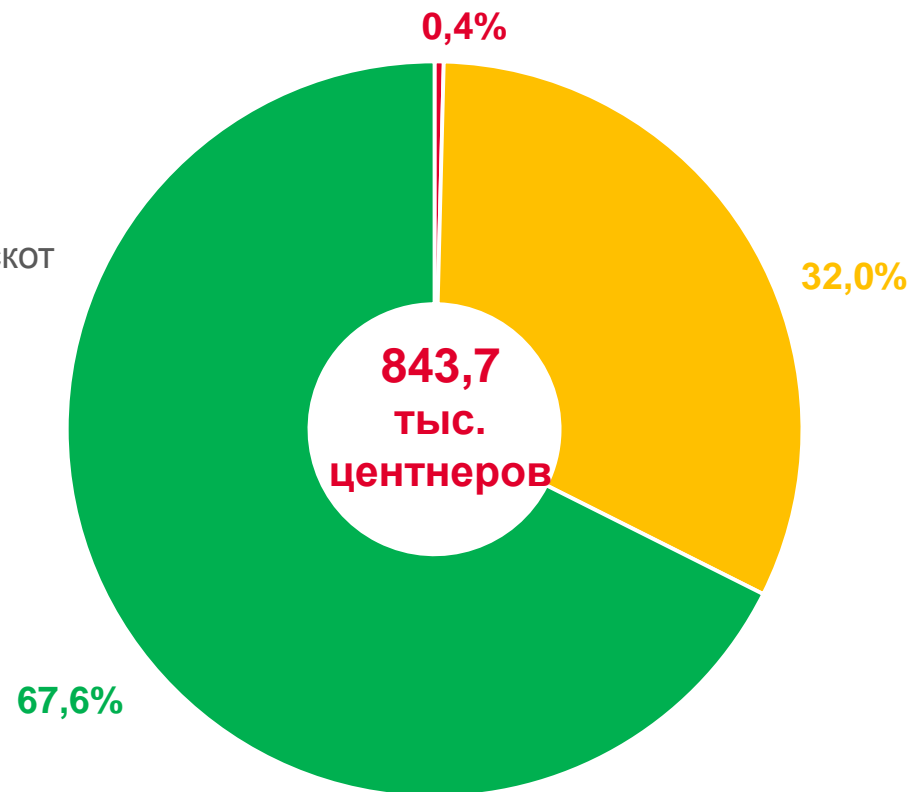

ВЫВОЗ ПРОДУКЦИИ СЕЛЬСКОХОЗЯЙСТВЕННЫМИ ОРГАНИЗАЦИЯМИ ЧЕЛЯБИНСКОЙ ОБЛАСТИ

ВЫВОЗ ПРОДУКТОВ РАСТЕНИЕВОДСТВА СЕЛЬСКОХОЗЯЙСТВЕННЫМИ ОРГАНИЗАЦИЯМИ ЧЕЛЯБИНСКОЙ ОБЛАСТИ, ТЫСЯЧ ЦЕНТНЕРОВ

ВЫВОЗ СКОТА И ПТИЦЫ (В ЖИВОМ ВЕСЕ) ПО ВИДАМ СЕЛЬСКОХОЗЯЙСТВЕННЫМИ ОРГАНИЗАЦИЯМИ ЧЕЛЯБИНСКОЙ ОБЛАСТИ,
В % ОТ ВЫВОЗА СКОТА И ПТИЦЫ (В ЖИВОМ ВЕСЕ) ВСЕГО

2020 год

- крупный рогатый скот
- свиньи
- птица

2021 год