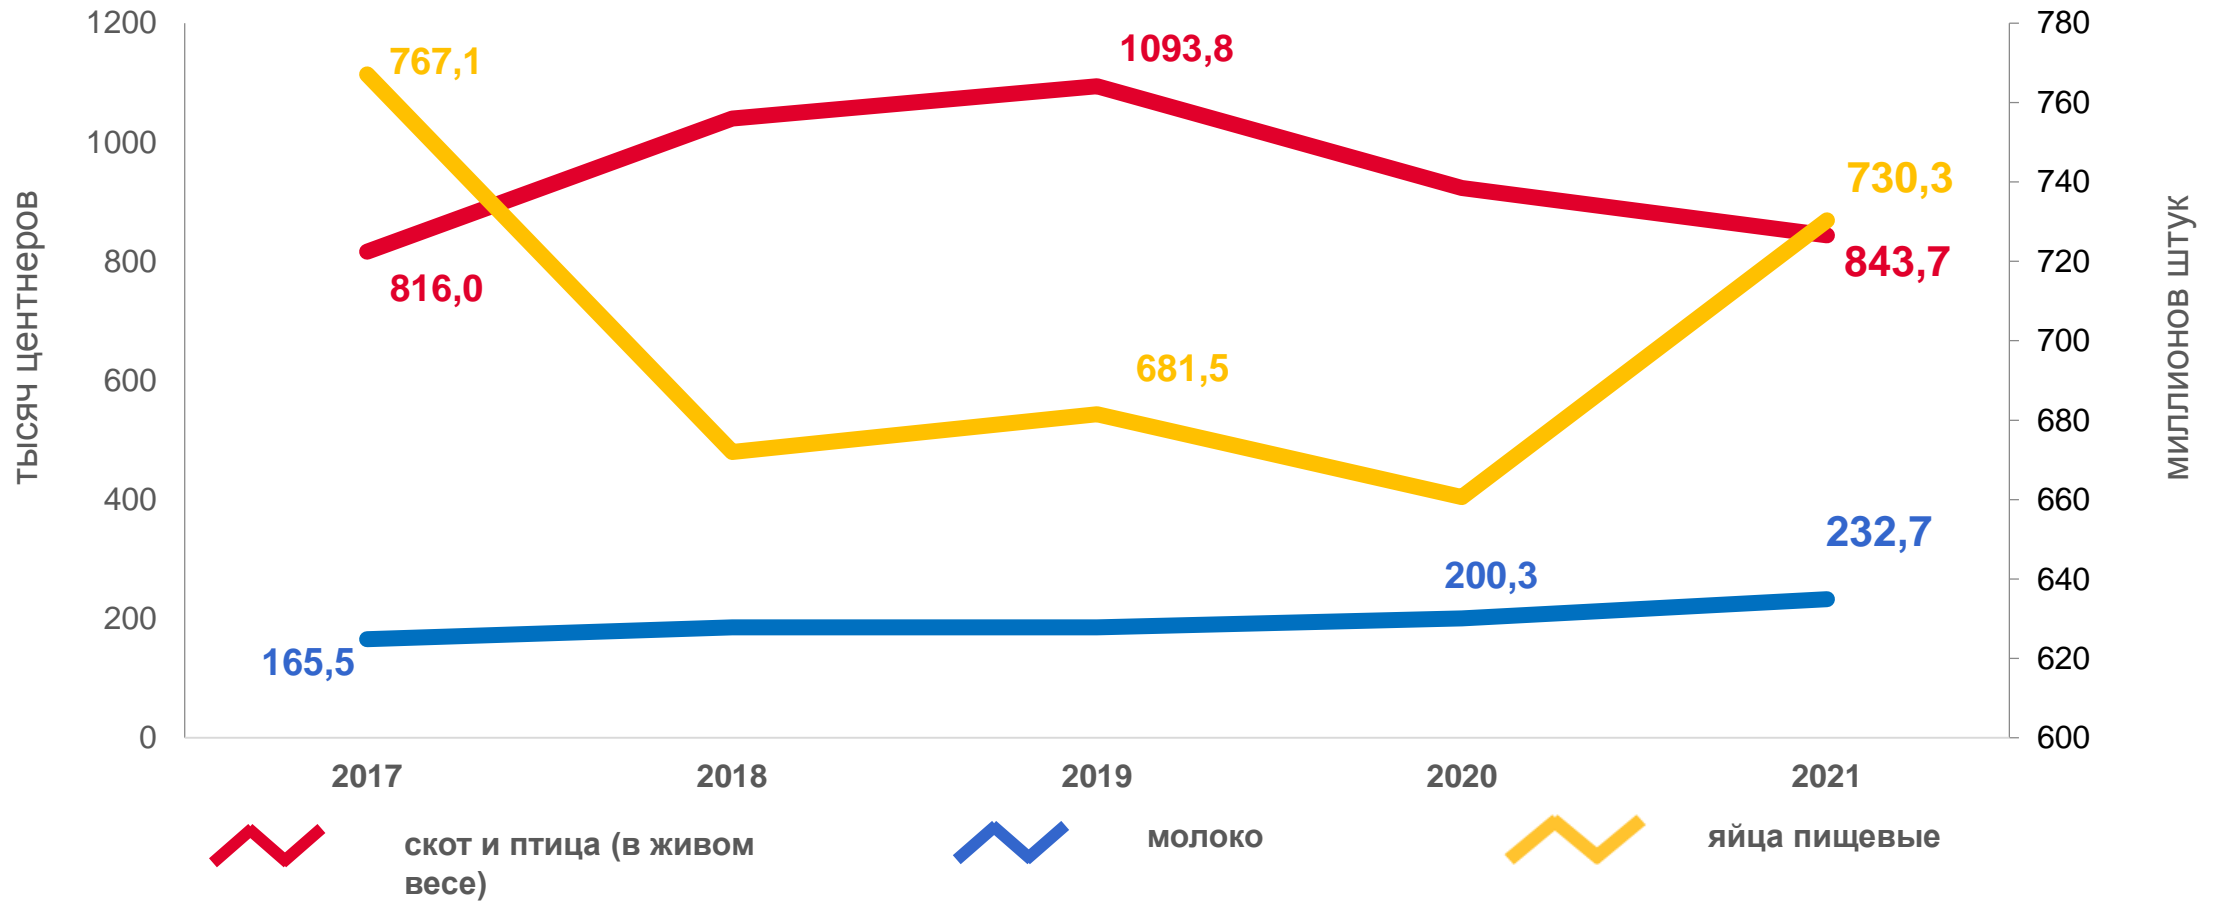

ВЫВОЗ ПРОДУКЦИИ СЕЛЬСКОХОЗЯЙСТВЕННЫМИ ОРГАНИЗАЦИЯМИ ЧЕЛЯБИНСКОЙ ОБЛАСТИ

ВЫВОЗ ПРОДУКТОВ РАСТЕНИЕВОДСТВА СЕЛЬСКОХОЗЯЙСТВЕННЫМИ ОРГАНИЗАЦИЯМИ ЧЕЛЯБИНСКОЙ ОБЛАСТИ, ТЫСЯЧ ЦЕНТНЕРОВ

ВЫВОЗ СКОТА И ПТИЦЫ (В ЖИВОМ ВЕСЕ) ПО ВИДАМ СЕЛЬСКОХОЗЯЙСТВЕННЫМИ ОРГАНИЗАЦИЯМИ ЧЕЛЯБИНСКОЙ ОБЛАСТИ,
В % ОТ ВЫВОЗА СКОТА И ПТИЦЫ (В ЖИВОМ ВЕСЕ) ВСЕГО

2020 год

- крупный рогатый скот
- свиньи
- птица

2021 год