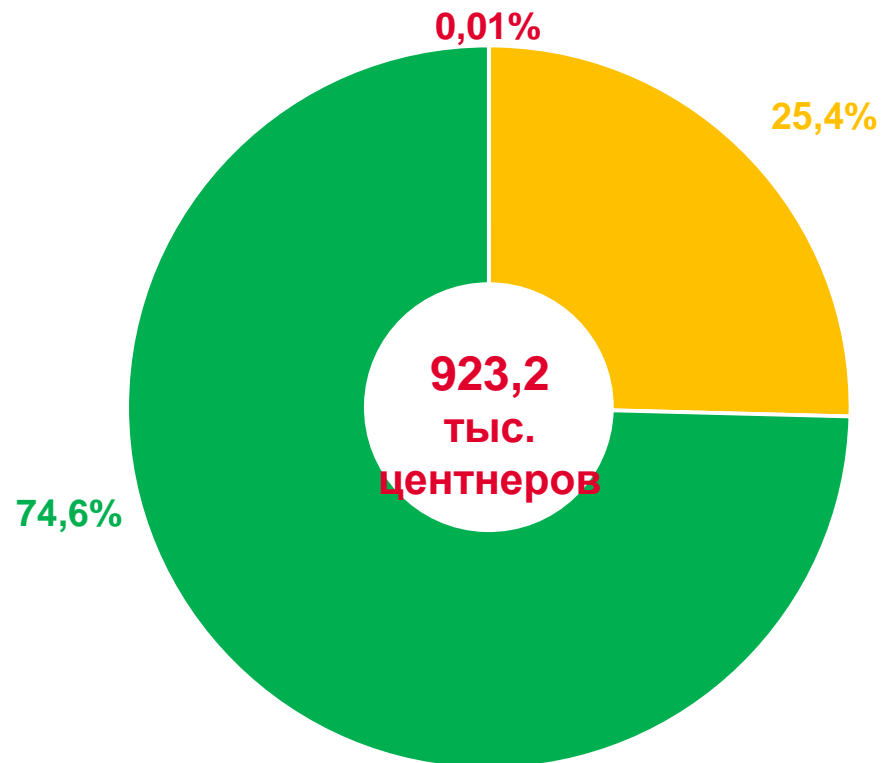

ВЫВОЗ ПРОДУКЦИИ СЕЛЬСКОХОЗЯЙСТВЕННЫМИ ОРГАНИЗАЦИЯМИ ЧЕЛЯБИНСКОЙ ОБЛАСТИ

ВЫВОЗ ПРОДУКТОВ РАСТЕНИЕВОДСТВА СЕЛЬСКОХОЗЯЙСТВЕННЫМИ ОРГАНИЗАЦИЯМИ ЧЕЛЯБИНСКОЙ ОБЛАСТИ, ТЫСЯЧ ЦЕНТНЕРОВ

ВЫВОЗ СКОТА И ПТИЦЫ (В ЖИВОМ ВЕСЕ) ПО ВИДАМ СЕЛЬСКОХОЗЯЙСТВЕННЫМИ ОРГАНИЗАЦИЯМИ ЧЕЛЯБИНСКОЙ ОБЛАСТИ,
В % ОТ ВЫВОЗА СКОТА И ПТИЦЫ (В ЖИВОМ ВЕСЕ) ВСЕГО

2020 год

- крупный рогатый скот
- свиньи
- птица

2021 год