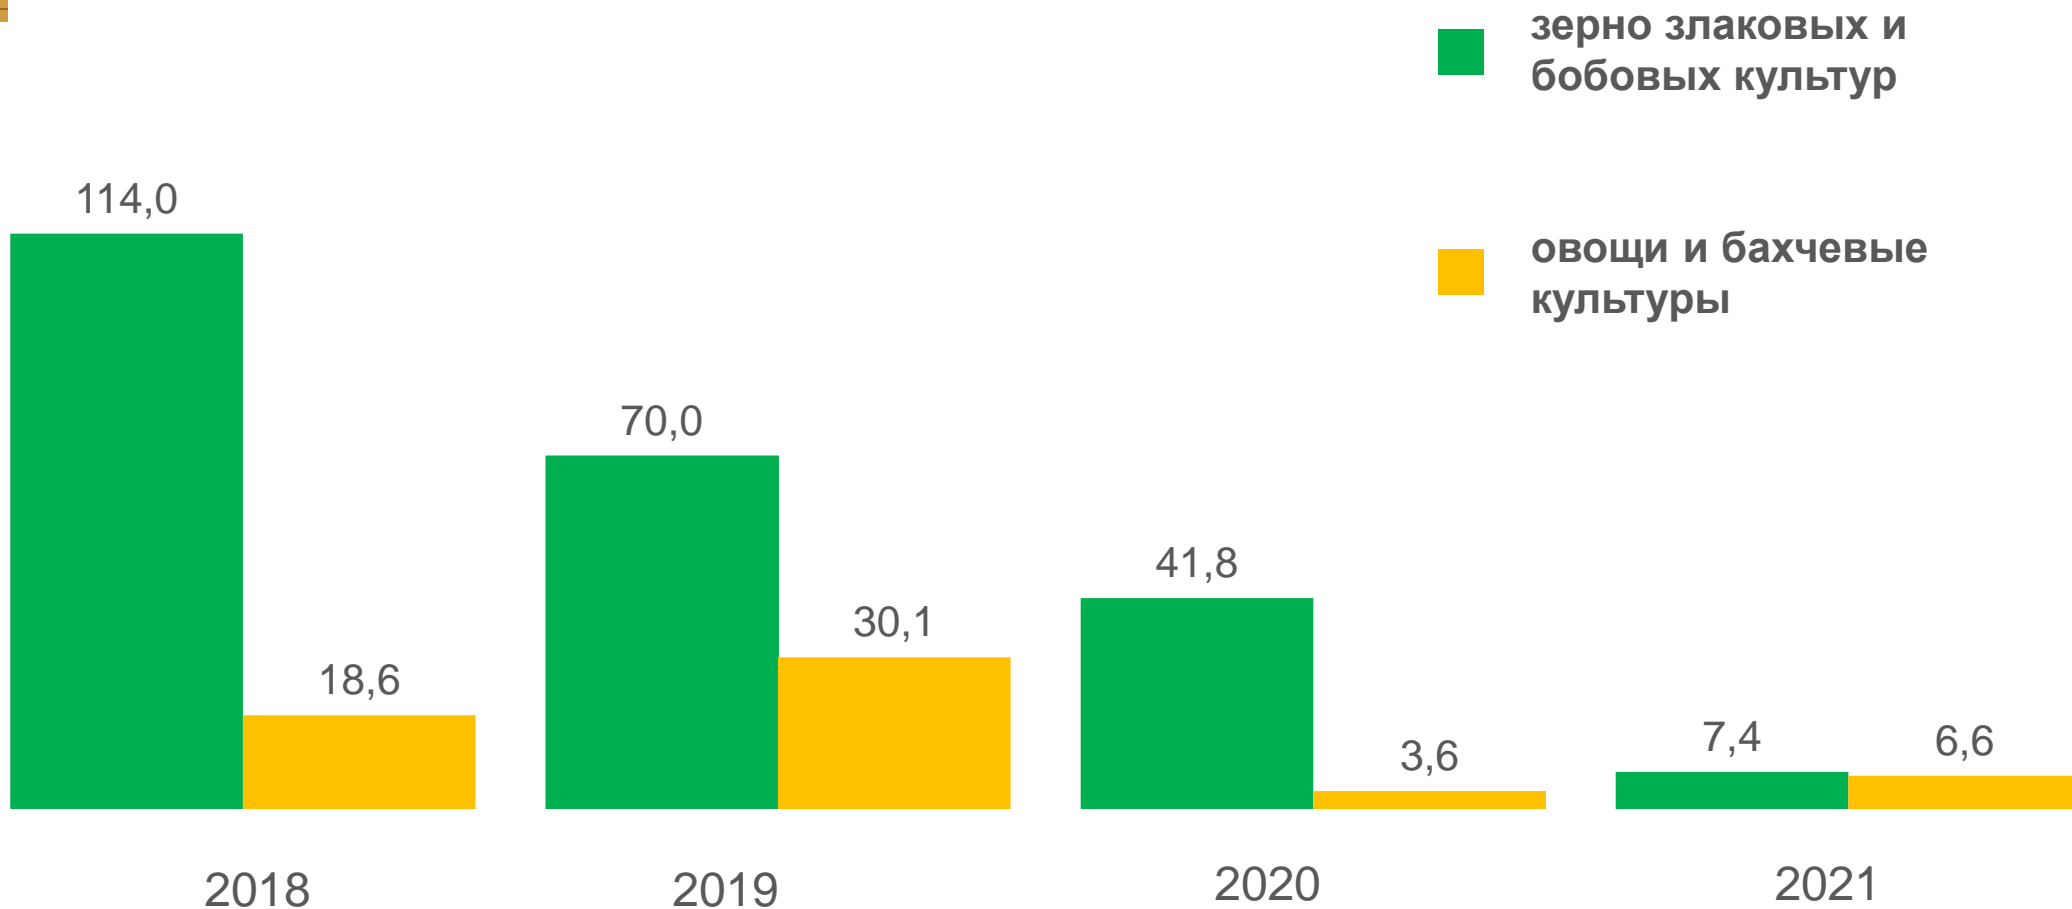

ВЫВОЗ ПРОДУКЦИИ СЕЛЬСКОХОЗЯЙСТВЕННЫМИ ОРГАНИЗАЦИЯМИ ЧЕЛЯБИНСКОЙ ОБЛАСТИ

ВЫВОЗ ПРОДУКТОВ РАСТЕНИЕВОДСТВА СЕЛЬСКОХОЗЯЙСТВЕННЫМИ ОРГАНИЗАЦИЯМИ ЧЕЛЯБИНСКОЙ ОБЛАСТИ, ТЫСЯЧ ЦЕНТНЕРОВ

ВЫВОЗ СКОТА И ПТИЦЫ (В ЖИВОМ ВЕСЕ) ПО ВИДАМ СЕЛЬСКОХОЗЯЙСТВЕННЫМИ ОРГАНИЗАЦИЯМИ ЧЕЛЯБИНСКОЙ ОБЛАСТИ,
В % ОТ ВЫВОЗА СКОТА И ПТИЦЫ (В ЖИВОМ ВЕСЕ) ВСЕГО

2020 год

- крупный рогатый скот
- свиньи
- птица

2021 год