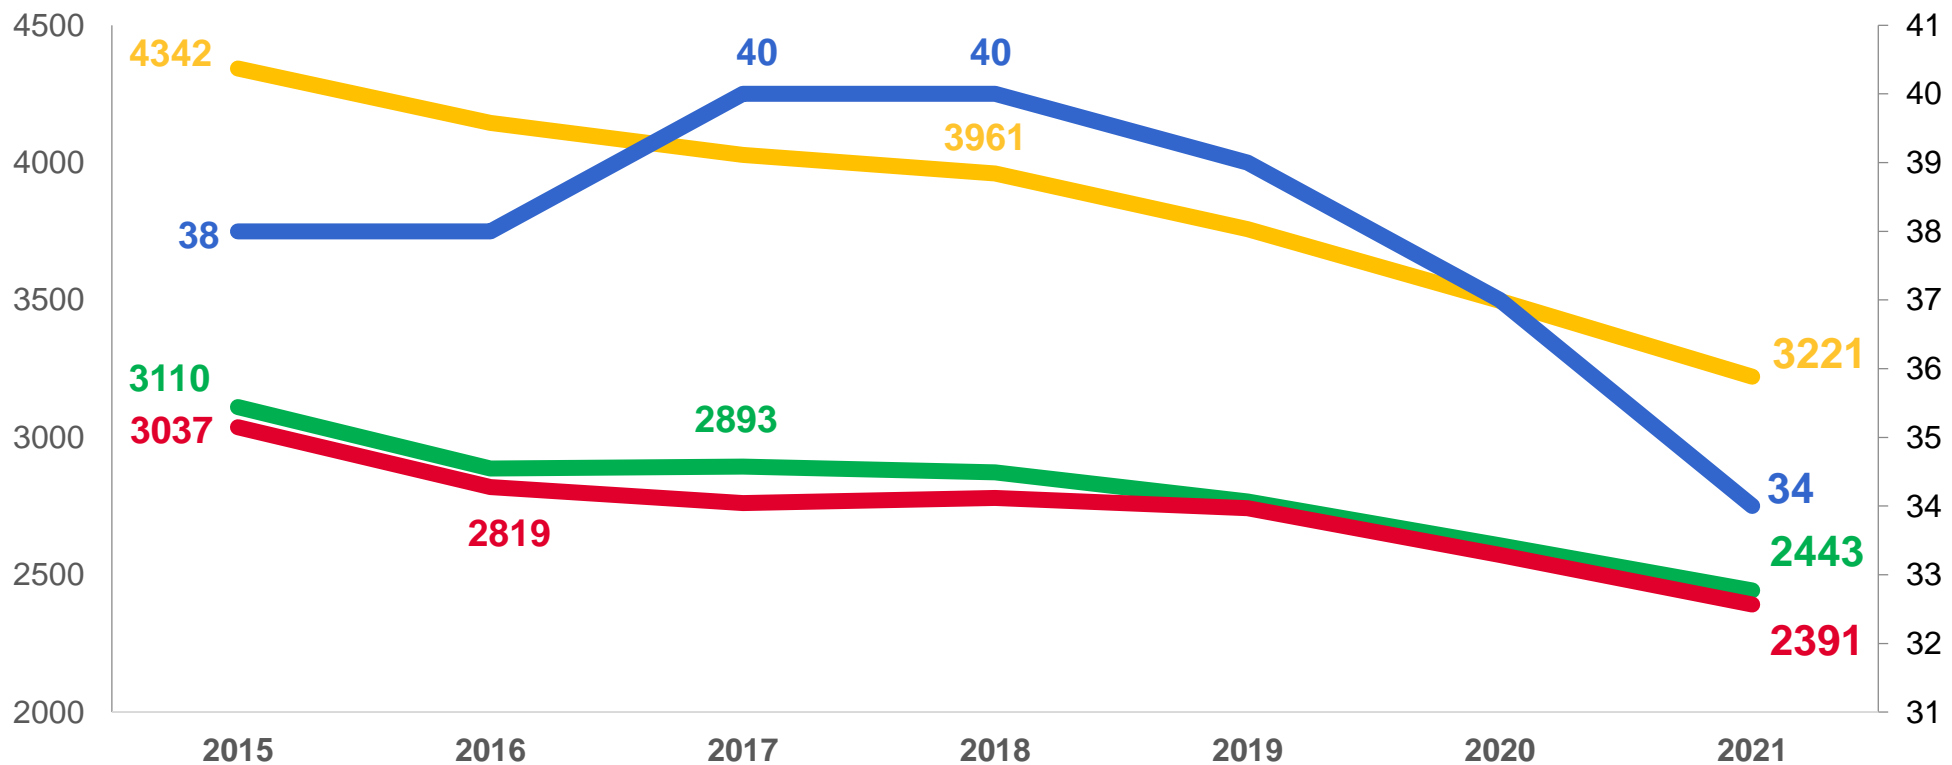

ОБЩАЯ ПЛОЩАДЬ ПЛОДОВО-ЯГОДНЫХ НАСАЖДЕНИЙ В ХОЗЯЙСТВАХ ВСЕХ КАТЕГОРИЙ ЧЕЛЯБИНСКОЙ ОБЛАСТИ, ГЕКТАРОВ

семечковые культуры

косточковые культуры

ягодники

виноградники

ВАЛОВОЙ СБОР ПЛОДОВО-ЯГОДНЫХ НАСАЖДЕНИЙ В ХОЗЯЙСТВАХ ВСЕХ КАТЕГОРИЙ ЧЕЛЯБИНСКОЙ ОБЛАСТИ, В % К ПРЕДЫДУЩЕМУ ГОДУ

ПРОИЗВОДСТВО ПЛОДОВО-ЯГОДНЫХ КУЛЬТУР ПО КАТЕГОРИЯМ ХОЗЯЙСТВ, В % ОТ ОБЩЕГО ОБЪЕМА ПРОИЗВОДСТВА В ХОЗЯЙСТВАХ ВСЕХ КАТЕГОРИЙ

сельскохозяйственные организации

хозяйства населения

крестьянские (фермерские) хозяйства и индивидуальные предприниматели