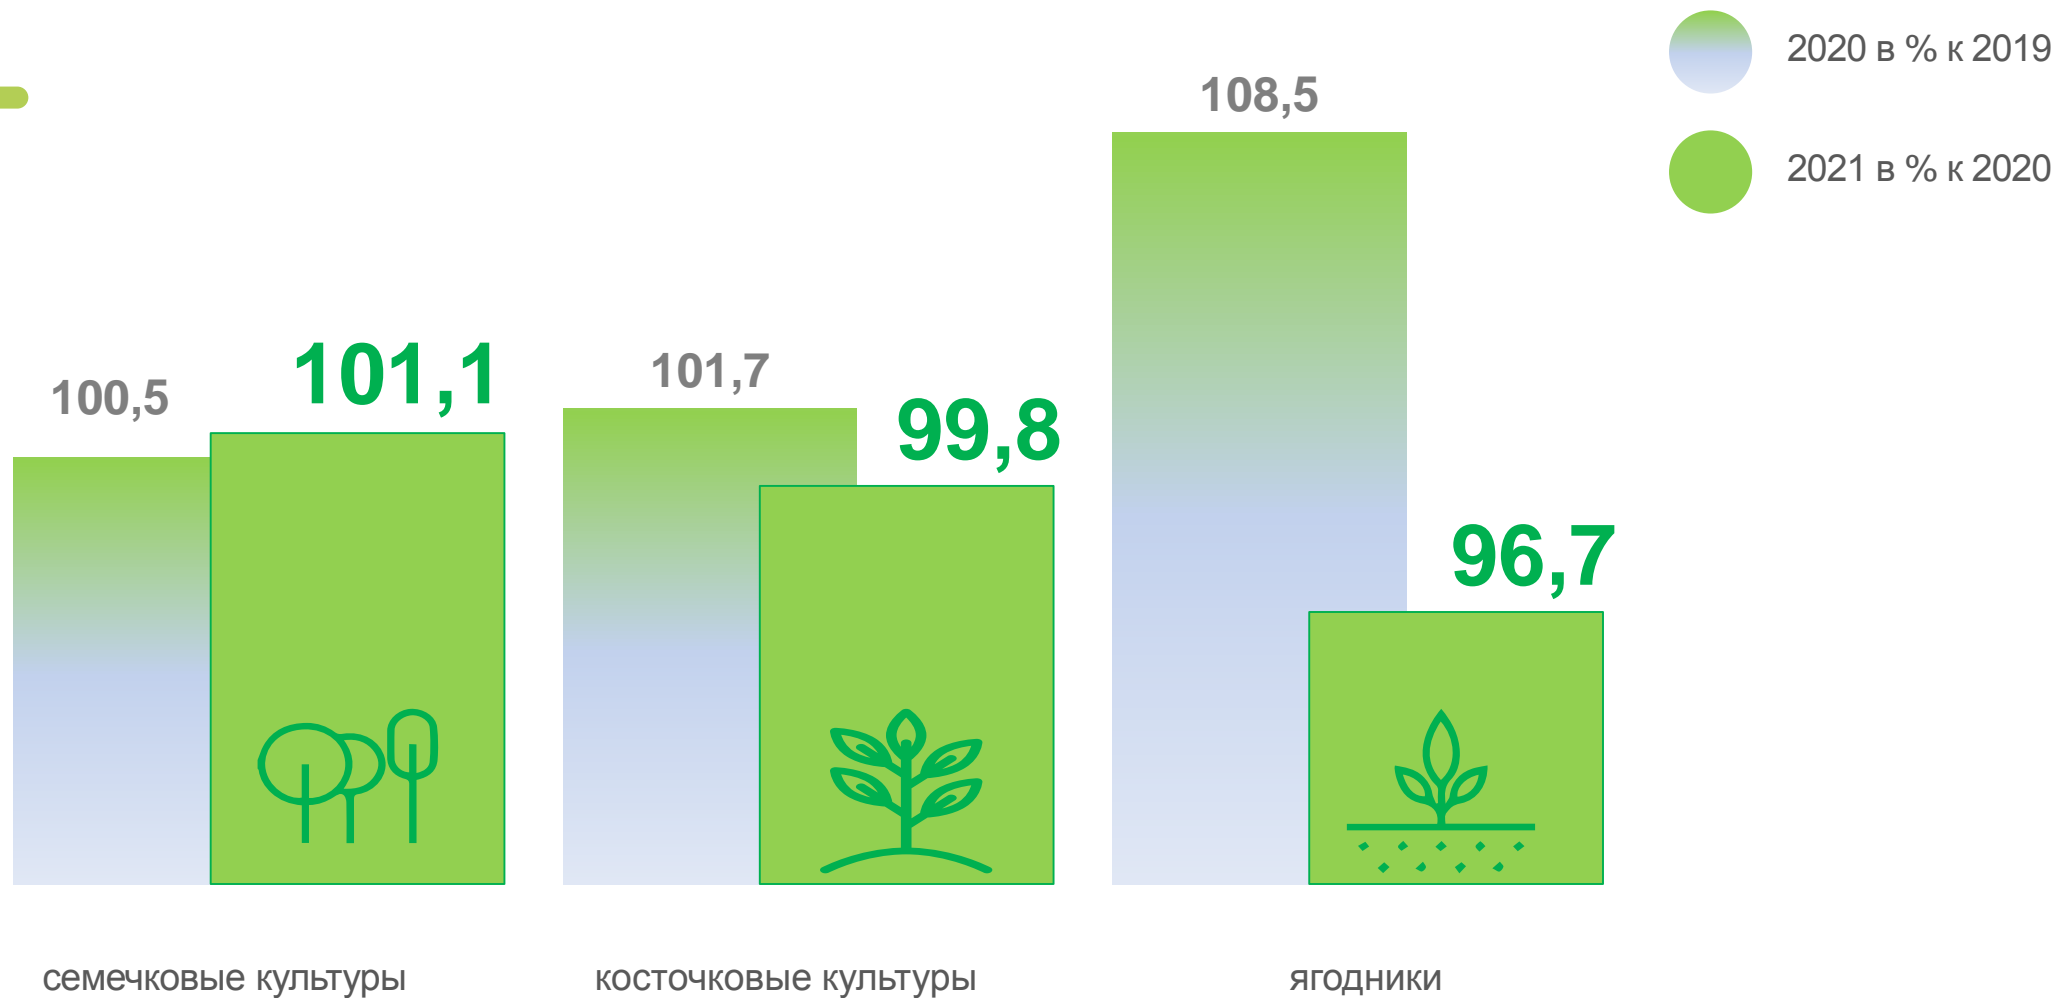

ОБЩАЯ ПЛОЩАДЬ ПЛОДОВО-ЯГОДНЫХ НАСАЖДЕНИЙ В ХОЗЯЙСТВАХ ВСЕХ КАТЕГОРИЙ ЧЕЛЯБИНСКОЙ ОБЛАСТИ, ГЕКТАРОВ

семечковые культуры

косточковые культуры

ягодники

виноградники

ВАЛОВОЙ СБОР ПЛОДОВО-ЯГОДНЫХ НАСАЖДЕНИЙ В ХОЗЯЙСТВАХ ВСЕХ КАТЕГОРИЙ ЧЕЛЯБИНСКОЙ ОБЛАСТИ, В % К ПРЕДЫДУЩЕМУ ГОДУ

ПРОИЗВОДСТВО ПЛОДОВО-ЯГОДНЫХ КУЛЬТУР ПО КАТЕГОРИЯМ ХОЗЯЙСТВ, В % ОТ ОБЩЕГО ОБЪЕМА ПРОИЗВОДСТВА В ХОЗЯЙСТВАХ ВСЕХ КАТЕГОРИЙ

сельскохозяйственные организации

хозяйства населения

крестьянские (фермерские) хозяйства и индивидуальные предприниматели